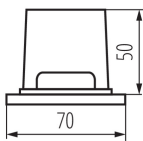

Kanlux

26460 TAXI SMD L C/M-WW

Вбудований світильник

5905339264602

65 x 65

Kanlux TAXI SMD — це світлодіодний акцентний світильник. Може встановлюватися як всередині будівель, так і зовні (IP54). Це ідеальне рішення для додаткового декоративного освітлення сходів або сходових майданчиків.

ЗАГАЛЬНІ ДАНІ:

Колір: хром матовий

Місце монтажу: для вбудовування в стіні

Місце використання: всередині і зовні

Мінімальна відстань від освітленого об'єкта: 0,1m

Можливість співпраці з притемнювачем: ні

Замінні джерела світла: ні

Довжина (мм): 70

Ширина (мм): 50

Висота (мм): 70

Довжина проводу (м): 0.22

Зінтегроване люмінесцентне джерело світла: так

ТЕХНІЧНІ ХАРАКТЕРИСТИКИ:

Номинальна напруга (В): 220-240 AC

Номинальна частота (Гц): 50/60

Потужність максимальна (Вт): 0.6

Клас захисту від ураження електричним струмом: I

Тип діода: LED SMD

Світловий потік (лм): 10

Колір лампи: теплий білий

Колірна температура (К): 3000

Рівномірність кольорів (SDCM): ≤6

Коефіцієнт передачі кольорів Ra: ≥80

Тривалість роботи (год): 20000

Кількість циклів ввімкнута/вимкнута: ≥10000

Світлова ефективність лампи (лм/Вт): 17

Діапазон температури оточення, впливу якої може піддаватися продукт (°C): -20÷35

Матеріал корпусу: метал

Матеріал панелі / каркасу: нержавіюча сталь

Матеріал захисного скла: скло

Тип з'єднання: Вільні кінці проводів

Перетин кабелю [мм²]: 0.75

Світильник включає вбудовані світлодіодні лампи з енергетичними класами: A++,A+,A

Тривалість нагріву лампи (с): ≤1

Тривалість запалювання лампи (с): ≤0,5

Ступінь IP: 54