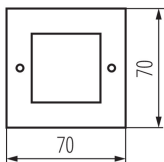

Kanlux

26460 TAXI SMD L C/M-WW

Вбудований світильник

5905339264602

65 x 65

Kanlux TAXI SMD — це світлодіодний акцентний світильник. Може встановлюватися як всередині будівель, так і зовні (IP54). Це ідеальне рішення для додаткового декоративного освітлення сходів або сходових майданчиків.

ЗАГАЛЬНІ ДАНІ:

Колір: хром матовий

Місце монтажу: для вбудовування в стіні

Місце використання: всередині і зовні

Мінімальна відстань від освітленого об'єкта: 0,1m

Можливість співпраці з притемнювачем: ні

Замінні джерела світла: ні

Довжина (мм): 70

Ширина (мм): 50

Висота (мм): 70

Довжина проводу (м): 0.22

Зінтегроване люмінесцентне джерело світла: так

ТЕХНІЧНІ ХАРАКТЕРИСТИКИ:

Номинальна напруга (В): 220-240 AC

Номинальна частота (Гц): 50/60

Потужність максимальна (Вт): 0.6

Клас захисту від ураження електричним струмом: I

Тип діода: LED SMD

Світловий потік (лм): 10

Колір лампи: теплий білий

Колірна температура (К): 3000

Рівномірність кольорів (SDCM): ≤6

Коефіцієнт передачі кольорів Ra: ≥80

Тривалість роботи (год): 20000

Кількість циклів ввімкнута/вимкнута: ≥10000

Світлова ефективність лампи (лм/Вт): 17

Діапазон температури оточення, впливу якої може піддаватися продукт (°C): -20÷35

Матеріал корпусу: метал

Матеріал панелі / каркасу: нержавіюча сталь

Матеріал захисного скла: скло

Тип з'єднання: Вільні кінці проводів

Перетин кабелю [мм²]: 0.75

Світильник включає вбудовані світлодіодні лампи з енергетичними класами: A++,A+,A

Тривалість нагріву лампи (с): ≤1

Тривалість запалювання лампи (с): ≤0,5

Ступінь IP: 54