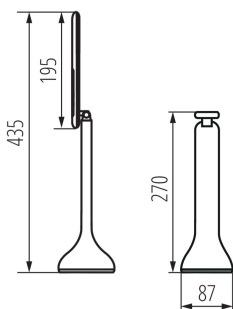

Kanlux

26491 AWAN LED C-W

Настільна лампа LED

5905339264916

Kanlux AWAN LED - це світильник з регульованим кронштейном, сенсорним перемикачем з 3-рівневим регулюванням яскравості і додатковим підсвічуванням основи. Завдяки повному налаштуванню кронштейна, світильник не займає багато місця і, в той самий час, дозволяє направляти світло у будь-яке місце. Kanlux AWAN LED C-W оснащений додатковим функціональним дисплеєм поточного часу, дати і температури, будильником з функцією повтору, а також таймером.

ЗАГАЛЬНІ ДАНІ:

Колір: білий

Місце монтажу: На основі

Місце використання: всередині

Мінімальна відстань від освітленого об'єкта: 0,1m

Можливість затемнення виключно за допомогою внутрішньої електронної системи: так

Вмикач: так

Замінні джерела світла: ні

Висота МАХ (мм): 435

Діаметр (мм): 87

Довжина кабелю (м): 1.2

Зінтегроване люмінесцентне джерело світла: так

ТЕХНІЧНІ ХАРАКТЕРИСТИКИ:

Номинальна напруга (В): 220-240 AC

Номинальна частота (Гц): 50/60

Потужність максимальна (Вт): max 7

Клас захисту від ураження електричним струмом: II

Матеріал плафону: пластмаса

Тип діода: LED SMD

Світловий потік (лм): max 240

Колір лампи: теплий білий

Колірна температура (К): 3000

Рівномірність кольорів (SDCM): ≤6

Коефіцієнт передачі кольорів Ra: ≥80

Тривалість роботи (год): 20000

Кількість циклів ввімкнуті/вимкнуті: ≥15000

Кут освітлення (°): 110

Матеріал корпусу: пластмаса

Тип з'єднання: Кабель зі штекером

Світильник включає вбудовані світлодіодні лампи з енергетичними класами: A++,A+,A

Тривалість нагріву лампи (с): ≤1

Тривалість запалювання лампи (с): ≤0,5

Документ створено: 06.07.2020, 15:07

Ми залишаємо за собою право на внесення технічних змін. Дані, що містяться в цьому матеріалі, не мають юридично обов'язкової сили.

Фотометрія: результати, отримані при тестуванні конкретного екземпляра.

UK