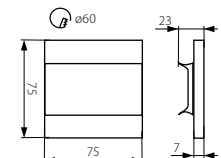

APUS / TERRA / LIRIA

TERRA LED

Kanlux

[lm]

APUS LED WW	23106	3000	13	aluminium szczotkowane / brushed aluminum / крацованный алюминий
APUS LED CW	23107	6500	15	aluminium szczotkowane / brushed aluminum / крацованный алюминий
APUS LED W-WW	26840	3000	13	biały / white / белый
APUS LED W-CW	26841	6500	15	biały / white / белый
TERRA LED WW	23102	3000	13	aluminium szczotkowane / brushed aluminum / крацованный алюминий
TERRA LED CW	23104	6500	15	aluminium szczotkowane / brushed aluminum / крацованный алюминий
TERRA LED W-WW	26842	3000	13	biały / white / белый
TERRA LED W-CW	26843	6500	15	biały / white / белый
LIRIA LED WW	23114	3000	13	aluminium szczotkowane / brushed aluminum / крацованный алюминий
LIRIA LED CW	23115	6500	15	aluminium szczotkowane / brushed aluminum / крацованный алюминий
LIRIA LED W-WW	26844	3000	13	biały / white / белый
LIRIA LED W-CW	26845	6500	15	biały / white / белый

IP
20

PL

obudowa: stal nierdzewna szlifowana
odpowiednie do montowania na normalnie pal-
nych powierzchniach

EN

casing: ground stainless steel
suitable for mounting on normally flammable
surfaces

RUS

корпус: шлифованная нержавеющая сталь
подходят для монтажа на поверхностях с
нормальной горючестью