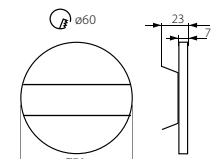

APUS / TERRA / LIRIA

LIRIA LED

Kanlux

[lm]

APUS LED WW	23106	3000	13	aluminium szczotkowane / brushed aluminum / крацованный алюминий
APUS LED CW	23107	6500	15	aluminium szczotkowane / brushed aluminum / крацованный алюминий
APUS LED W-WW	26840	3000	13	biały / white / белый
APUS LED W-CW	26841	6500	15	biały / white / белый
TERRA LED WW	23102	3000	13	aluminium szczotkowane / brushed aluminum / крацованный алюминий
TERRA LED CW	23104	6500	15	aluminium szczotkowane / brushed aluminum / крацованный алюминий
TERRA LED W-WW	26842	3000	13	biały / white / белый
TERRA LED W-CW	26843	6500	15	biały / white / белый
LIRIA LED WW	23114	3000	13	aluminium szczotkowane / brushed aluminum / крацованный алюминий
LIRIA LED CW	23115	6500	15	aluminium szczotkowane / brushed aluminum / крацованный алюминий
LIRIA LED W-WW	26844	3000	13	biały / white / белый
LIRIA LED W-CW	26845	6500	15	biały / white / белый

IP
20

PL

obudowa: stal nierdzewna szlifowana
odpowiednie do montowania na normalnie pal-
nych powierzchniach

EN

casing: ground stainless steel
suitable for mounting on normally flammable
surfaces

RUS

корпус: шлифованная нержавеющая сталь
подходят для монтажа на поверхностях с
нормальной горючестью