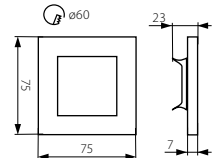

APUS / TERRA / LIRIA

APUS LED

Kanlux

[lm]

APUS LED WW	23106	3000	13	aluminium szczotkowane / brushed aluminum / крацованный алюминий
APUS LED CW	23107	6500	15	aluminium szczotkowane / brushed aluminum / крацованный алюминий
APUS LED W-WW	26840	3000	13	biały / white / белый
APUS LED W-CW	26841	6500	15	biały / white / белый
TERRA LED WW	23102	3000	13	aluminium szczotkowane / brushed aluminum / крацованный алюминий
TERRA LED CW	23104	6500	15	aluminium szczotkowane / brushed aluminum / крацованный алюминий
TERRA LED W-WW	26842	3000	13	biały / white / белый
TERRA LED W-CW	26843	6500	15	biały / white / белый
LIRIA LED WW	23114	3000	13	aluminium szczotkowane / brushed aluminum / крацованный алюминий
LIRIA LED CW	23115	6500	15	aluminium szczotkowane / brushed aluminum / крацованный алюминий
LIRIA LED W-WW	26844	3000	13	biały / white / белый
LIRIA LED W-CW	26845	6500	15	biały / white / белый

IP
20

PL

obudowa: stal nierdzewna szlifowana
odpowiednie do montowania na normalnie pal-
nych powierzchniach

EN

casing: ground stainless steel
suitable for mounting on normally flammable
surfaces

RUS

корпус: шлифованная нержавеющая сталь
подходят для монтажа на поверхностях с
нормальной горючестью