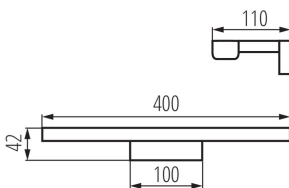

26683 ASTEN IP44 8W-NW-B

Светодиодный настенный светильник IP44

5905339266835

Светильники для зеркал в ванную Kanlux ASTEN LED – это линейный настенный светильник, который найдёт применение в спальнях, гардеробных, а также (благодаря IP44) в местах с высокой влажностью без опасений установив его над зеркалом в ванной комнате. Светильник оснащён встроенными источниками освещения на основе SMD-светодиодов, срок службы которых составляет не менее 25 000 часов. Выбор из двух цветов, трех видов мощности и 3 размеров позволит легко сделать выбор

ОБЩИЕ ДАННЫЕ:

Цвет: белый / черный

Место монтажа: для установки на стене

Место использования: внутри

Минимальное расстояние от освещенного объекта: 0,1m

Возможность взаимодействия с диммером: нет

Сменный источник света: нет

Направление свечения светильника: низ

Длина [мм]: 400

Ширина [мм]: 110

Высота [мм]: 42

Встроенный светодиодный источник света: да

ТЕХНИЧЕСКИЕ ПАРАМЕТРЫ:

Номинальное напряжение [В]: 220-240 AC

Номинальная частота [Гц]: 50

Максимальная мощность [Вт]: 8

Класс защиты от поражения электрическим током: II

Материал плафона: пластмасса

Вид светодиода: LED SMD

Световой поток [лм]: 570

Цветность света: белая

Цветовая температура [K]: 4000

Однородность цвета [SDCM]: ≤6

Коэффициент цветопередачи Ra: ≥80

Срок службы [ч]: 25000

Количество циклов включения/выключения: ≥15000

Световая отдача лампы [лм/Вт]: 71

Диапазон температуры окружающей среды, воздействию которой может подвергаться изделие [°C]: 5÷30

Материал корпуса: сплав алюминия

Вид соединения: клеммник винтовой

Диапазон сечения применяемых кабелей [мм²]:

Date of issue: 20.11.2020, 06:55

Мы оставляем за собой право на внесение технических изменений. Данные, содержащиеся в этом материале, не имеют юридически обязательной силы.

Фотометрия: результаты, полученные при тестировании конкретного экземпляра.