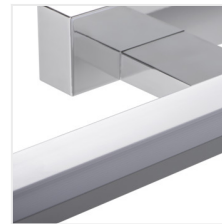

ASTEN LED

Oprawa ścienna LED IP44

[V] 220-240 AC	[Hz] 50	≥15000	25000	ellipse ≤6 MacAdam	Ra ≥80
SMD		IP 44		°C 5÷30	
	[mm²] 0,75÷1,5		0,1m		

ASTEN LED IP44 8W-NW

				[lm]	Tc [K]
ASTEN LED IP44 8W-NW	26680	8	biały / chrom	450	4000
ASTEN LED IP44 12W-NW	26681	12	biały / chrom	770	4000
ASTEN LED IP44 15W-NW	26682	15	biały / chrom	970	4000
ASTEN IP44 8W-NW-B	26683	8	biały / czarny	570	4000
ASTEN IP44 12W-NW-B	26684	12	biały / czarny	850	4000

Kanlux ASTEN LED jest liniową oprawą ścienną, którą zastosujesz w miejscach o podwyższonej wilgotności (IP44). Bez obaw możesz zamontować ją nad lustrem w łazience. Lampa posiada wbudowane źródła światła oparte na diodach LED SMD, których trwałość wynosi przynajmniej 25000 godzin.

- Materiał obudowy: stop aluminium

ASTEN LED

Oprawa ścienna LED IP44

- Materiał klosza: tworzywo sztuczne

ASTEN LED IP44 8W-NW

ASTEN LED IP44 12W-NW

ASTEN LED IP44 15W-NW

ASTEN IP44 8W-NW-B