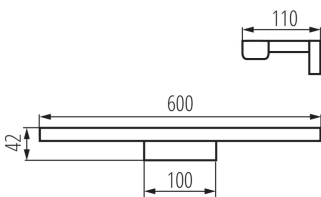

Kanlux

26684 ASTEN IP44 12W-NW-B

Светодиодный настенный светильник IP44

5905339266842

Светильники для зеркал в ванную Kanlux ASTEN LED – это линейный настенный светильник, который найдёт применение в спальнях, гардеробных, а также (благодаря IP44) в местах с высокой влажностью без опасений установив его над зеркалом в ванной комнате. Светильник оснащён встроенными источниками освещения на основе SMD-светодиодов, срок службы которых составляет не менее 25 000 часов. Выбор из двух цветов, трех видов мощности и 3 размеров позволит легко сделать выбор

ОБЩИЕ ДАННЫЕ:

Цвет: белый / черный

Место монтажа: для установки на стене

Место использования: внутри

Минимальное расстояние от освещенного объекта: 0,1m

Возможность взаимодействия с диммером: нет

Сменный источник света: нет

Направление свечения светильника: низ

Длина [мм]: 600

Ширина [мм]: 110

Высота [мм]: 42

Встроенный светодиодный источник света: да

ТЕХНИЧЕСКИЕ ПАРАМЕТРЫ:

Номинальное напряжение [В]: 220-240 AC

Номинальная частота [Гц]: 50

Максимальная мощность [Вт]: 12

Класс защиты от поражения электрическим током: II

Материал плафона: пластмасса

Вид светодиода: LED SMD

Световой поток [лм]: 850

Цветность света: белая

Цветовая температура [K]: 4000

Однородность цвета [SDCM]: ≤6

Коэффициент цветопередачи Ra: ≥80

Срок службы [ч]: 25000

Количество циклов включения/выключения: ≥15000

Световая отдача лампы [лм/Вт]: 71

Диапазон температуры окружающей среды, воздействию которой может подвергаться изделие [°C]: 5÷30

Материал корпуса: сплав алюминия

Вид соединения: клеммник винтовой

Диапазон сечения применяемых кабелей [мм²]:

Date of issue: 20.11.2020, 08:34

Мы оставляем за собой право на внесение технических изменений. Данные, содержащиеся в этом материале, не имеют юридически обязательной силы.

Фотометрия: результаты, полученные при тестировании конкретного экземпляра.

RU