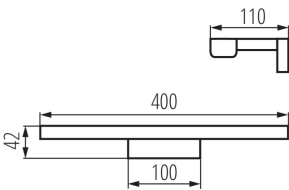

26686 ASTEN IP44 8W-NW-W

Настенный светодиодный светильник

5905339266866

Светильники для зеркал в ванную Kanlux ASTEN LED – это линейный настенный светильник, который найдёт применение в спальнях, гардеробных, а также (благодаря IP44) в местах с высокой влажностью без опасений установив его над зеркалом в ванной комнате. Светильник оснащён встроенными источниками освещения на основе SMD-светодиодов, срок службы которых составляет не менее 25 000 часов. Выбор из двух цветов, трех видов мощности и 3 размеров позволит легко сделать выбор

ОБЩИЕ ДАННЫЕ:

Цвет: белый

Место монтажа: для установки на стене

Место использования: внутри

Минимальное расстояние от освещенного объекта: 0,1m

Возможность взаимодействия с диммером: нет

Направление свечения светильника: низ

Длина [мм]: 400

Ширина [мм]: 110

Высота [мм]: 41

Встроенный светодиодный источник света: да

ТЕХНИЧЕСКИЕ ПАРАМЕТРЫ:

Номинальное напряжение [В]: 220-240 AC

Номинальная частота [Гц]: 50

Максимальная мощность [Вт]: 8

Класс защиты от поражения электрическим током: II

Материал плафона: пластмасса

Вид светодиода: LED SMD

Световой поток [лм]: 810

Цветность света: белая

коррелированная цветовая температура [К]: 4000

однородность цвета в эллипсах макадама : ≤6

индекс цветопередачи: 80

Срок службы [ч]: 25000

Количество циклов включения/выключения: ≥15000

Световая отдача лампы [лм/Вт]: 101

Диапазон температуры окружающей среды, воздействию которой может подвергаться изделие [°C]: 5÷30

Материал корпуса: сплав алюминия

Вид соединения: клеммник винтовой

Диапазон сечения применяемых кабелей [мм²]: