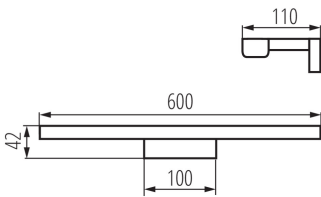

26687 ASTEN IP44 12W-NW-W

Настенный светодиодный светильник

5905339266873

Светильники для зеркал в ванную Kanlux ASTEN LED – это линейный настенный светильник, который найдёт применение в спальнях, гардеробных, а также (благодаря IP44) в местах с высокой влажностью без опасений установив его над зеркалом в ванной комнате. Светильник оснащён встроенными источниками освещения на основе SMD-светодиодов, срок службы которых составляет не менее 25 000 часов. Выбор из двух цветов, трех видов мощности и 3 размеров позволит легко сделать выбор

ОБЩИЕ ДАННЫЕ:

Цвет: белый

Место монтажа: для установки на стене

Место использования: внутри

Минимальное расстояние от освещенного объекта: 0,1m

Возможность взаимодействия с диммером: нет

Направление свечения светильника: низ

Длина [мм]: 600

Ширина [мм]: 110

Высота [мм]: 41

Встроенный светодиодный источник света: да

ТЕХНИЧЕСКИЕ ПАРАМЕТРЫ:

Номинальное напряжение [В]: 220-240 AC

Номинальная частота [Гц]: 50

Максимальная мощность [Вт]: 12

Класс защиты от поражения электрическим током: II

Материал плафона: пластмасса

Вид светодиода: LED SMD

Световой поток [лм]: 1250

Цветность света: белая

коррелированная цветовая температура [К]: 4000

однородность цвета в эллипсах макадама : ≤6

индекс цветопередачи: 80

Срок службы [ч]: 25000

Количество циклов включения/выключения: ≥15000

Световая отдача лампы [лм/Вт]: 104

Диапазон температуры окружающей среды, воздействию которой может подвергаться изделие [°C]: 5÷30

Материал корпуса: сплав алюминия

Вид соединения: клеммник винтовой

Диапазон сечения применяемых кабелей [мм²]: