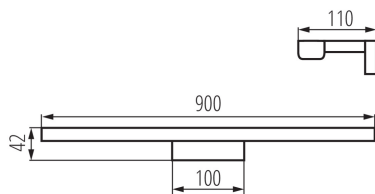

26688 ASTEN IP44 15W-NW-W

Настенный светодиодный светильник

5905339266880

Светильники для зеркал в ванную Kanlux ASTEN LED – это линейный настенный светильник, который найдёт применение в спальнях, гардеробных, а также (благодаря IP44) в местах с высокой влажностью без опасений установив его над зеркалом в ванной комнате. Светильник оснащён встроенными источниками освещения на основе SMD-светодиодов, срок службы которых составляет не менее 25 000 часов. Выбор из двух цветов, трех видов мощности и 3 размеров позволит легко сделать выбор

ОБЩИЕ ДАННЫЕ:

Цвет: белый

Место монтажа: для установки на стене

Место использования: внутри

Минимальное расстояние от освещенного объекта: 0,1m

Возможность взаимодействия с диммером: нет

Направление свечения светильника: низ

Длина [мм]: 900

Ширина [мм]: 110

Высота [мм]: 41

Встроенный светодиодный источник света: да

ТЕХНИЧЕСКИЕ ПАРАМЕТРЫ:

Номинальное напряжение [В]: 220-240 AC

Номинальная частота [Гц]: 50

Максимальная мощность [Вт]: 15

Класс защиты от поражения электрическим током: II

Материал плафона: пластмасса

Вид светодиода: LED SMD

Световой поток [лм]: 1650

Цветность света: белая

коррелированная цветовая температура [К]: 4000

однородность цвета в эллипсах макадама : ≤ 6

индекс цветопередачи: 80

Срок службы [ч]: 25000

Количество циклов включения/выключения: ≥ 15000

Световая отдача лампы [лм/Вт]: 110

Диапазон температуры окружающей среды, воздействию которой может подвергаться изделие [°C]: 5÷30

Материал корпуса: сплав алюминия

Вид соединения: клеммник винтовой

Диапазон сечения применяемых кабелей [мм²]:

Date of issue: 25.02.2022, 15:38

Мы оставляем за собой право на внесение технических изменений. Данные, содержащиеся в этом материале, не имеют юридически обязательной силы.

Фотометрия: результаты, полученные при тестировании конкретного экземпляра.