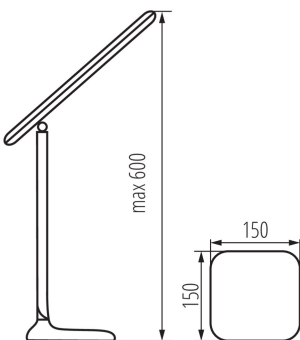

Kanlux**26694 DOSAN II LED W**

Настольная лампа LED

5905339266941

**ОБЩИЕ ДАННЫЕ:****Цвет:** белый**Место монтажа:** на основании**Место использования:** внутри**Минимальное расстояние от освещенного объекта:**
0,1m**Диммируется только с помощью внутренней
электронной системы:** да**Возможность взаимодействия с диммером:** нет**Выключатель:** да**Сменный источник света:** нет**Длина [мм]:** 150**Ширина [мм]:** 150**Высота MAX [мм]:** 600**Встроенный светодиодный источник света:** да**ТЕХНИЧЕСКИЕ ПАРАМЕТРЫ:****Номинальное напряжение [В]:** 220-240 AC**Номинальная частота [Гц]:** 50**Максимальная мощность [Вт]:** max 8**Класс защиты от поражения электрическим током:** II**Материал плафона:** пластмасса**Вид светодиода:** LED SMD**Световой поток [лм]:** max 700**Цветность света:** белая**коррелированная цветовая температура [K]:** 4000**однородность цвета в эллипсах макадама :** ≤6**индекс цветопередачи:** 80**Срок службы [ч]:** 20000**Количество циклов включения/выключения:** ≥15000**Угол свечения [°]:** 120**Материал корпуса:** пластмасса**Вид соединения:** Кабель со штекером**Светильник включает в себя встроенные
светодиодные лампы с классами****энергоэффективности:** A++,A+,A**Время разгорания лампы [с]:** ≤1**Время зажигания лампы [с]:** ≤0,5**Степень защиты IP:** 20**ДАННЫЕ ЛОГИСТИКИ:****Единица измерения:** штука**Как упаковано:** 30**Количество штук в промежуточной упаковке:** 1**Количество штук в групповой упаковке:** 30**Вес нетто единицы [г]:** 618

RU

Kanlux

26694 DOSAN II LED W

Настольная лампа LED

Граматура [г]: 774.33

Длина потребительской упаковки [см]: 5

Ширина потребительской упаковки [см]: 15.5

Высота потребительской упаковки [см]: 38

Вес коробки [кг]: 23.2299

Ширина коробки [см]: 48

Высота коробки [см]: 40.5

Длина коробки [см]: 53

Объем коробки [м³]: 0.103032