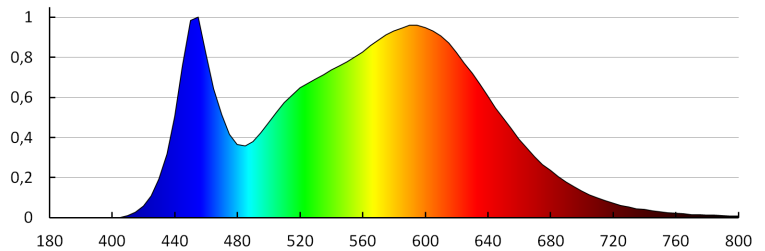

26700 ROLSO LED IP44 15W-NW

Світлодіодний настінний світильник IP44

Тривалість запалювання лампи (с): $\leq 0,5$
Ступінь IP: 44

ДАНІ ЛОГІСТИКИ:

Одиниця виміру: штука

Як упаковано: 10

Кількість штук в проміжній упаковці: 1

Кількість штук у груповій упаковці: 10

Вага нетто одиниці [г]: 456

Граматура [г]: 640

Довжина споживчої упаковки [см]: 62.5

Ширина споживчої упаковки [см]: 7.5

Висота споживчої упаковки [см]: 6

Вага коробки [кг]: 6.4

Ширина коробки [см]: 32

Висота коробки [см]: 17

Довжина коробки [см]: 65

Обсяг коробки [м³]: 0.03536

KANLUX S.A. (kat 26700) ROLSO LED IP44 15W-NW / Krzywa rozsyłu światła (biegunowo)