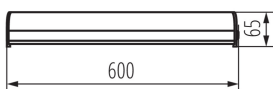

26700 ROLSO LED IP44 15W-NW

Світлодіодний настінний світильник IP44

5905339267009

Kanlux ROLSO - це сучасний світлодіодний світильник для будинку, додатковою перевагою якого є витончений дизайн, що чудово гармоніює зокрема з сучасним інтер'єром. Цей світильник добре використовувати як джерело освітлення ванної кімнати, завдяки коефіцієнту герметичності IP44.

ЗАГАЛЬНІ ДАНІ:

Колір: білий / хромовий

Місце монтажу: do nadbudowania na ścianie|do nadbudowania na suficie

Місце використання: всередині

Мінімальна відстань від освітленого об'єкта: 0,1m

Можливість співпраці з притемнювачем: ні

Вмикач: так

Замінні джерела світла: ні

Довжина (мм): 600

Ширина (мм): 65

Висота (мм): 53

Зінтегроване люмінесцентне джерело світла: так

ТЕХНІЧНІ ХАРАКТЕРИСТИКИ:

Номинальна напруга (В): 220-240 AC

Номинальна частота (Гц): 50/60

Потужність максимальна (Вт): 15

Клас захисту від ураження електричним струмом: II

Матеріал плафону: пластмаса

Тип діода: LED SMD

Світловий потік (лм): 1080

Колір лампи: біла

Колірна температура (K): 4000

Рівномірність кольорів (SDCM): ≤6

Коефіцієнт передачі кольорів Ra: ≥80

Тривалість роботи (год): 25000

Кількість циклів ввімкнута/вимкнута: ≥15000

Світлова ефективність лампи (лм/Вт): 72

Діапазон температури оточення, впливу якої може піддаватися продукт (°C): 5÷30

Матеріал корпусу: сплав алюмінію

Тип з'єднання: клемник гвинтовий

Діапазон перетинів застосовуваних кабелів [мм²]: 0,75÷1,5

Світильник включає вбудовані світлодіодні лампи з енергетичними класами: A++,A+,A

Тривалість нагріву лампи (с): ≤1