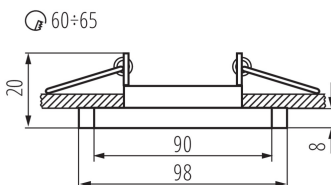

Kanlux

26714 MORTA OCT-SR

Кольцо точечного светильника

5905339267146

Широкий ассортимент моделей светильников Kanlux MORTA позволит вам создать оригинальный дизайн в любом помещении. Kanlux MORTA оправдает ожидания всех, кто ценит высококачественную продукцию, отличающуюся привлекательным и оригинальным дизайном.

ОБЩИЕ ДАННЫЕ:

Цвет: серебряный

Необходимость использования самоэкранирующих ламп: да

Место монтажа: для встроенной установки в потолок

Место использования: внутри

Минимальное расстояние от освещенного объекта: 0,5m

кольцо декоративное без керамического патрона: да

Сменный источник света: да

Изделие не подходит для покрытия теплоизоляционным материалом: да

в комплекте источники света: нет

Длина [мм]: 98

Ширина [мм]: 90

Высота [мм]: 20

Монтажное отверстие [мм]: Ø60-65

ТЕХНИЧЕСКИЕ ПАРАМЕТРЫ:

Номинальное напряжение [В]: 12 AC; 12 DC; 220-240 AC

Максимальная мощность [Вт]: max 35

Класс защиты от поражения электрическим током: II/III

Источник света: MR16/PAR16

Цоколь: Gx5,3/GU10

Диапазон температуры окружающей среды, воздействию которой может подвергаться изделие [°C]: 5÷25

Светильник адаптирован к источникам света с классами энергоэффективности: A++,A+,A,B,C,D,E

Материал корпуса: стекло

Регулировки угла светильника: отсутствует

Степень защиты IP: 20

ДАННЫЕ ЛОГИСТИКИ:

Единица измерения: штука

Как упаковано: 50

Количество штук в промежуточной упаковке: 1

Количество штук в групповой упаковке: 50

Вес нетто единицы [г]: 94

Date of issue: 26.06.2020, 21:05

Мы оставляем за собой право на внесение технических изменений. Данные, содержащиеся в этом материале, не имеют юридической обязательной силы.

Фотометрия: результаты, полученные при тестировании конкретного экземпляра.

RU