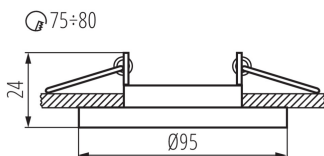

Kanlux

26716 MORTA CT-DT050-SR

Кільце точкового світильника

5905339267160

Широкий асортимент моделей світильників Kanlux MORTA дозволить вам створити оригінальний дизайн у будь-якому приміщенні. Kanlux MORTA виправдає очікування усіх, хто цінує високоякісну продукцію, що відрізняється привабливим і оригінальним дизайном.

ЗАГАЛЬНІ ДАНІ:

Колір: срібний

Необхідність використання самозахисних ламп: так

Місце монтажу: для вбудовування в стелю

Місце використання: всередині

Мінімальна відстань від освітленого об'єкта: 0,5m

Кільце декоративне без керамічного патрона: так

Замінні джерела світла: так

Продукт не пристосований для накривання термоізоляційним матеріалом: так

в комплекті джерело світла: ні

Висота (мм): 24

Діаметр (мм): 95

Монтажний отвір (мм): Ø75-80

ТЕХНІЧНІ ХАРАКТЕРИСТИКИ:

Номинальна напруга (В): 12 AC; 12 DC; 220-240 AC

Потужність максимальна (Вт): max 35

Клас захисту від ураження електричним струмом: II/III

Джерела світла: MR16/PAR16

Цоколь: Gx5,3/GU10

Діапазон температури оточення, впливу якої може піддаватися продукт (°C): 5÷25

Світильник адаптований до ламп з енергетичними класами: A++,A+,A,B,C,D,E

Матеріал корпусу: скло

Налаштування кута освітлення світильника: в одній осі

Налаштування кута освітлення світильника (°): 30

Ступінь IP: 20

ДАНІ ЛОГІСТИКИ:

Одиниця виміру: штука

Як упаковано: 50

Кількість штук в проміжній упаковці: 1

Кількість штук у груповій упаковці: 50

Вага нетто одиниці [г]: 140

Граматура [г]: 179.2

Довжина споживчої упаковки [см]: 11

Ширина споживчої упаковки [см]: 4.5

Документ створено: 06.07.2020, 10:20

Ми залишаємо за собою право на внесення технічних змін. Дані, що містяться в цьому матеріалі, не мають юридично обов'язкової сили.

Фотометрія: результати, отримані при тестуванні конкретного екземпляра.