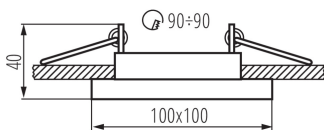

Kanlux

26720 ARET 1XMR16-W

Кільце точкового світильника

5905339267207

До сімейства світильників Kanlux ARET відносяться декоративні кільця з алюмінієвого сплаву і сталеві жерсті. Ці світильники не мають патрона – можна самостійно вирішити, який патрон в них встановлювати – GZ10 або GX5.3. Це дозволяє привести джерела світла у відповідність до системи монтажу, яка є в наявності в кімнаті. Kanlux ARET зарекомендують себе як джерела допоміжного освітлення у будинках, барах, а також в ресторанах, тобто, всюди, де ви б хотіли підкреслити цікавий дизайн приміщення або виділити його фрагмент.

ЗАГАЛЬНІ ДАНІ:

Колір: білий

Необхідність використання самозахисних ламп: так

Місце монтажу: для вбудовування в стелю

Місце використання: всередині

Мінімальна відстань від освітленого об'єкта: 0,5m

Кільце декоративне без керамічного патрона: так

Замінні джерела світла: так

Продукт не пристосований для накривання термоізоляційним матеріалом: так

в комплекті джерело світла: ні

Довжина (мм): 100

Ширина (мм): 100

Висота (мм): 40

Монтажний отвір (мм): 90x90

ТЕХНІЧНІ ХАРАКТЕРИСТИКИ:

Номинальна напруга (В): 12 AC; 12 DC; 220-240 AC

Потужність максимальна (Вт): max 35

Клас захисту від ураження електричним струмом: II/III

Джерела світла: MR16/PAR16

Цоколь: Gx5,3/GU10

Діапазон температури оточення, впливу якої може піддаватися продукт (°C): 5÷25

Світильник адаптований до ламп з енергетичними класами: A++,A+,A,B,C,D,E

Матеріал корпусу: сплав алюмінію

Налаштування кута освітлення світильника: в одній осі

Налаштування кута освітлення світильника (°): 20

Ступінь IP: 20

ДАНІ ЛОГІСТИКИ:

Одиниця виміру: штука

Документ створено: 06.07.2020, 10:09

Ми залишаємо за собою право на внесення технічних змін. Дані, що містяться в цьому матеріалі, не мають юридично обов'язкової сили.

Фотометрія: результати, отримані при тестуванні конкретного екземпляра.

UK