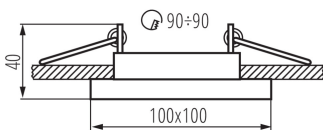

Kanlux

26721 ARET 1XMR16-GR

Кільце точкового світильника

5905339267214

До сімейства світильників Kanlux ARET відносяться декоративні кільця з алюмінієвого сплаву і сталеві жерсті. Ці світильники не мають патрона - можна самостійно вирішити, який патрон в них встановлювати - GZ10 або GX5.3. Це дозволяє привести джерела світла у відповідність до системи монтажу, яка є в наявності в кімнаті. Kanlux ARET зарекомендують себе як джерела допоміжного освітлення у будинках, барах, а також в ресторанах, тобто, всюди, де ви б хотіли підкреслити цікавий дизайн приміщення або виділити його фрагмент.

ЗАГАЛЬНІ ДАНІ:

Колір: срібний

Необхідність використання самозахисних ламп: так

Місце монтажу: для вбудовування в стелю

Місце використання: всередині

Мінімальна відстань від освітленого об'єкта: 0,5m

Кільце декоративне без керамічного патрона: так

Замінні джерела світла: так

Продукт не пристосований для накривання термоізоляційним матеріалом: так

в комплекті джерело світла: ні

Довжина (мм): 100

Ширина (мм): 100

Висота (мм): 40

Монтажний отвір (мм): 90x90

ТЕХНІЧНІ ХАРАКТЕРИСТИКИ:

Номинальна напруга (В): 12 AC; 12 DC; 220-240 AC

Потужність максимальна (Вт): max 35

Клас захисту від ураження електричним струмом: II/III

Джерела світла: MR16/PAR16

Цоколь: Gx5,3/GU10

Діапазон температури оточення, впливу якої може піддаватися продукт (°C): 5÷25

Світильник адаптований до ламп з енергетичними класами: A++,A+,A,B,C,D,E

Матеріал корпусу: сплав алюмінію

Налаштування кута освітлення світильника: в одній осі

Налаштування кута освітлення світильника (°): 20

Ступінь IP: 20

ДАНІ ЛОГІСТИКИ:

Одиниця виміру: штука

Документ створено: 06.07.2020, 10:09

Ми залишаємо за собою право на внесення технічних змін. Дані, що містяться в цьому матеріалі, не мають юридично обов'язкової сили.

Фотометрія: результати, отримані при тестуванні конкретного екземпляра.

UK