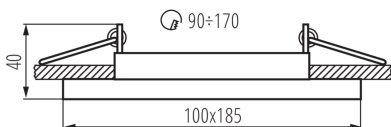

Налаштування кута освітлення світильника (°): 20

Ступінь IP: 20

ДАНІ ЛОГІСТИКИ:

Одиниця виміру: штука

Документ створено: 06.07.2020, 10:09

Ми залишаємо за собою право на внесення технічних змін. Дані, що містяться в цьому матеріалі, не мають юридично обов'язкової сили.