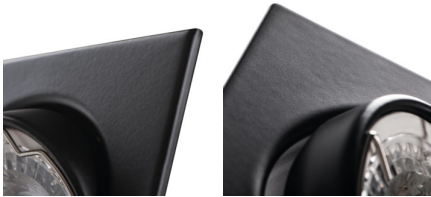

## 26726 ALOR DSL-W

Кільце точкового світильника

5905339267269

Kanlux ALOR – це багата колірна палітра одного з найпопулярніших стельових світильників діаметром 8,3 см. У комплекті світильників відсутній керамічний корпус. Ми можемо використати корпус, який пасуватиме до цоколю GU10 або Gx5,3, що дозволить нам використати джерела світла, відповідні для підготовленої установки.