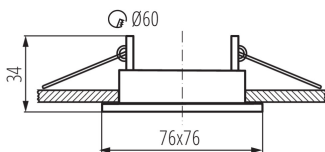

Kanlux

26726 ALOR DSL-W

Кільце точкового світильника

5905339267269

Kanlux ALOR – це багата колірна палітра одного з найпопулярніших стельових світильників діаметром 8,3 см. У комплекті світильників відсутній керамічний корпус. Ми можемо використати корпус, який пасуватиме до цоколю GU10 або Gx5,3, що дозволить нам використати джерела світла, відповідні для підготовленої установки.

ЗАГАЛЬНІ ДАНІ:

Колір: білий матовий

Необхідність використання самозахисних ламп: так

Місце монтажу: для вбудовування в стелю

Місце використання: всередині

Мінімальна відстань від освітленого об'єкта: 0,5m

Кільце декоративне без керамічного патрона: так

Замінні джерела світла: так

Продукт не пристосований для накривання

термоізоляційним матеріалом: так

в комплекті джерело світла: ні

Довжина (мм): 76

Ширина (мм): 76

Висота (мм): 34

Монтажний отвір (мм): Ø60

ТЕХНІЧНІ ХАРАКТЕРИСТИКИ:

Номинальна напруга (В): 12 AC; 12 DC; 220-240 AC

Потужність максимальна (Вт): max 35

Клас захисту від ураження електричним струмом: II/III

Джерела світла: MR16/PAR16

Цоколь: Gx5,3/GU10

Діапазон температури оточення, впливу якої може

піддаватися продукт (°C): 5÷25

Світильник адаптований до ламп з енергетичними

класами: A++,A+,A,B,C,D,E

Матеріал корпусу: сталь

Налаштування кута освітлення світильника: відсутнє

Ступінь IP: 20

ДАНІ ЛОГІСТИКИ:

Одиниця виміру: штука

Як упаковано: 50

Кількість штук в проміжній упаковці: 1

Кількість штук у груповій упаковці: 50

Вага нетто одиниці [г]: 44

Граматура [г]: 67.2

Довжина споживчої упаковки [см]: 9