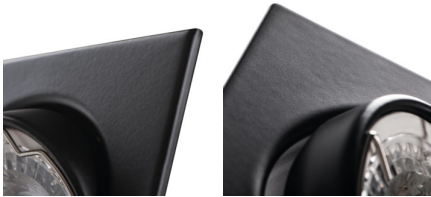

## 26727 ALOR DSL-B

Кільце точкового світильника

5905339267276

Kanlux ALOR – це багата колірна палітра одного з найпопулярніших стельових світильників діаметром 8,3 см. У комплекті світильників відсутній керамічний корпус. Ми можемо використати корпус, який пасуватиме до цоколю GU10 або Gx5,3, що дозволить нам використати джерела світла, відповідні для підготовленої установки.