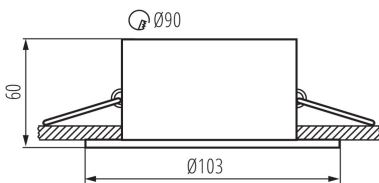

Kanlux

26738 APRILA DTO-W

Кільце точкового світильника

5905339267382

Kanlux APRILA – це серія білих декоративних кілець, виготовлених з алюмінію. Kanlux APRILA має обтічну форму і можливість регулювання кута падіння світла в діапазоні 20 градусів. У світильнику ми можемо використати патрон JDR або MR-16, що дозволить нам використати джерела світла, відповідні для підготовленої установки.

ЗАГАЛЬНІ ДАНІ:

Колір: білий матовий

Необхідність використання самозахисних ламп: так

Місце монтажу: для вбудовування в стелю

Місце використання: всередині

Мінімальна відстань від освітленого об'єкта: 0,5m

Кільце декоративне без керамічного патрона: так

Замінні джерела світла: так

Продукт не пристосований для накривання термоізоляційним матеріалом: так

в комплекті джерело світла: ні

Висота (мм): 60

Діаметр (мм): 103

Монтажний отвір (мм): Ø90

ТЕХНІЧНІ ХАРАКТЕРИСТИКИ:

Висота коробки [см]: 37

Довжина коробки [см]: 57

Обсяг коробки [м³]: 0.050616

ДОДАТКОВІ ВІДОМОСТІ:

- Кільце декоративне без керамічного патрона

KANLUX S.A. (kat 26738) APRILA DTO-W i PRO GU10 LED 7W / LDC (Polar)