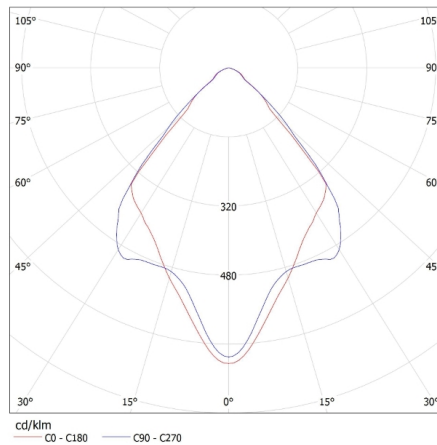

ДОДАТКОВІ ВІДОМОСТІ:

- Кільце декоративне без керамічного патрона

KANLUX S.A. (kat 26738) APRILA DTO-W i PRO GU10 LED 7W / LDC (Polar)