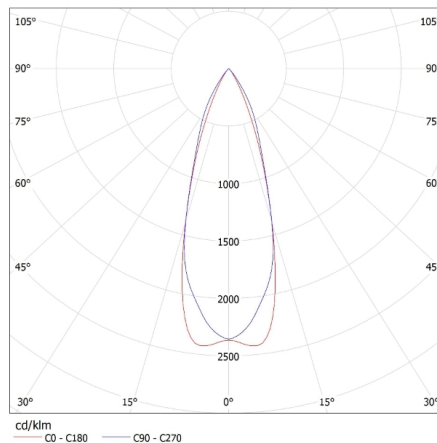

KANLUX S.A. (kat 26738) APRILA DTO-W i PRO GU10 LED 7WS3 / LDC (Polar)