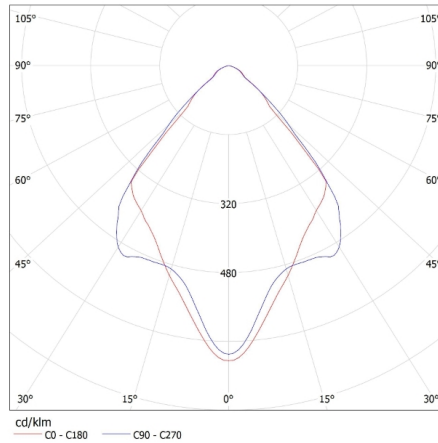

ДОДАТКОВІ ВІДОМОСТІ:

- Кільце декоративне без керамічного патрона

KANLUX S.A. (kat 26739) APRILA DTL-W i PRO GU10 LED 7W / LDC (Polar)