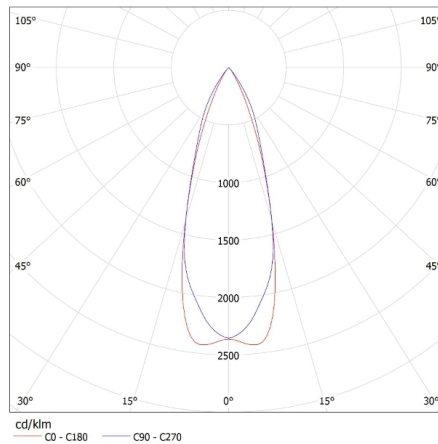

KANLUX S.A. (kat 26739) APRILA DTL-W i PRO GU10 LED 7WS3 / LDC (Polar)