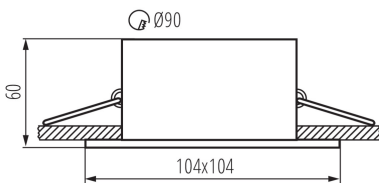

Kanlux

26739 APRILA DTL-W

Кільце точкового світильника

5905339267399

Kanlux APRILA – це серія білих декоративних кілець, виготовлених з алюмінію. Kanlux APRILA має обтічну форму і можливість регулювання кута падіння світла в діапазоні 20 градусів. У світильнику ми можемо використати патрон JDR або MR-16, що дозволить нам використати джерела світла, відповідні для підготовленої установки.

ЗАГАЛЬНІ ДАНІ:

Колір: білий матовий

Необхідність використання самозахисних ламп: так

Місце монтажу: для вбудовування в стелю

Місце використання: всередині

Мінімальна відстань від освітленого об'єкта: 0,5m

Кільце декоративне без керамічного патрона: так

Замінні джерела світла: так

Продукт не пристосований для накривання термоізоляційним матеріалом: так

в комплекті джерело світла: ні

Довжина (мм): 104

Ширина (мм): 104

Висота (мм): 60

Монтажний отвір (мм): Ø90