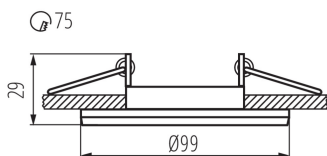

Kanlux

26741 COLIE DTO-G

Кільце точкового світильника

5905339267412

Декоративні кільця Kanlux COLIE дозволять вам створити оригінальний дизайн у будь-якому будинку. Вони відрізняються елегантним і оригінальним дизайном, забезпечуючи при цьому делікатний розподіл світла. Серія COLIE призначена для вбудовування в стелю. Ідеально підходить в якості джерела допоміжного освітлення будинку, барів, а також ресторанів, тобто, всюди, де ви б хотіли підкреслити дизайн приміщення або виділити його фрагмент.

ЗАГАЛЬНІ ДАНІ:

Колір: золотий анодований

Необхідність використання самозахисних ламп: так

Місце монтажу: для вбудовування в стелю

Місце використання: всередині

Мінімальна відстань від освітленого об'єкта: 0,5m

Кільце декоративне без керамічного патрона: так

Замінні джерела світла: так

Продукт не пристосований для накривання термоізоляційним матеріалом: так

в комплекті джерело світла: ні

Висота (мм): 29

Діаметр (мм): 99

Монтажний отвір (мм): Ø75

ТЕХНІЧНІ ХАРАКТЕРИСТИКИ:

Номинальна напруга (В): 12 AC; 12 DC; 220-240 AC

Потужність максимальна (Вт): max 35

Клас захисту від ураження електричним струмом: II/III

Джерела світла: MR16/PAR16

Цоколь: Gx5,3/GU10

Діапазон температури оточення, впливу якої може піддаватися продукт (°C): 5÷25

Світильник адаптований до ламп з енергетичними класами: A++,A+,A,B,C,D,E

Матеріал корпусу: сплав алюмінію

Налаштування кута освітлення світильника: в одній осі

Налаштування кута освітлення світильника (°): 15

Ступінь IP: 20

ДАНІ ЛОГІСТИКИ:

Одиниця виміру: штука

Як упаковано: 100

Кількість штук в проміжній упаковці: 1

Кількість штук у груповій упаковці: 100

Документ створено: 06.07.2020, 10.12

Ми залишаємо за собою право на внесення технічних змін. Дані, що містяться в цьому матеріалі, не мають юридично обов'язкової сили.

Фотометрія: результати, отримані при тестуванні конкретного екземпляра.

UK