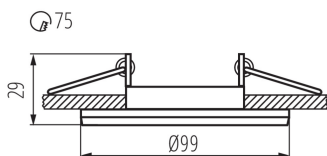

Kanlux**26743 COLIE DTO-B**

Кільце точкового світильника

5905339267436

Декоративні кільця Kanlux COLIE дозволять вам створити оригінальний дизайн у будь-якому будинку. Вони відрізняються елегантним і оригінальним дизайном, забезпечуючи при цьому делікатний розподіл світла. Серія COLIE призначена для вбудовування в стелю. Ідеально підходить в якості джерела допоміжного освітлення будинку, барів, а також ресторанів, тобто, всюди, де ви б хотіли підкреслити дизайн приміщення або виділити його фрагмент.

ЗАГАЛЬНІ ДАНІ:**Колір:** чорний матовий**Необхідність використання самозахисних ламп:** так**Місце монтажу:** для вбудовування в стелю**Місце використання:** всередині**Мінімальна відстань від освітленого об'єкта:** 0,5m**Кільце декоративне без керамічного патрона:** так**Замінні джерела світла:** так**Продукт не пристосований для накривання термоізоляційним матеріалом:** так**в комплекті джерело світла:** ні**Висота (мм):** 29**Діаметр (мм):** 99**Монтажний отвір (мм):** Ø75**ТЕХНІЧНІ ХАРАКТЕРИСТИКИ:****Номинальна напруга (В):** 12 AC; 12 DC; 220-240 AC**Потужність максимальна (Вт):** max 35**Клас захисту від ураження електричним струмом:** II/III**Джерела світла:** MR16/PAR16**Цоколь:** Gx5,3/GU10**Діапазон температури оточення, впливу якої може піддаватися продукт (°C):** 5÷25**Світильник адаптований до ламп з енергетичними класами:** A++,A+,A,B,C,D,E**Матеріал корпусу:** сплав алюмінію**Налаштування кута освітлення світильника:** в одній осі**Налаштування кута освітлення світильника (°):** 15**Ступінь IP:** 20**ДАНІ ЛОГІСТИКИ:****Одиниця виміру:** штука**Як упаковано:** 100**Кількість штук в проміжній упаковці:** 1**Кількість штук у груповій упаковці:** 100

Вага коробки [кг]: 10.53

Ширина коробки [см]: 26

Висота коробки [см]: 46.5

Довжина коробки [см]: 57.5

Обсяг коробки [м³]: 0.069518