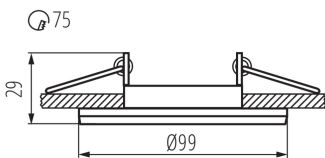

Kanlux

26744 COLIE DTO-GR

Кільце точкового світильника

5905339267443

Декоративні кільця Kanlux COLIE дозволять вам створити оригінальний дизайн у будь-якому будинку. Вони відрізняються елегантним і оригінальним дизайном, забезпечуючи при цьому делікатний розподіл світла. Серія COLIE призначена для вбудовування в стелю. Ідеально підходить в якості джерела допоміжного освітлення будинку, барів, а також ресторанів, тобто, всюди, де ви б хотіли підкреслити дизайн приміщення або виділити його фрагмент.

ЗАГАЛЬНІ ДАНІ:

Колір: срібний

Необхідність використання самозахисних ламп: так

Місце монтажу: для вбудовування в стелю

Місце використання: всередині

Мінімальна відстань від освітленого об'єкта: 0,5m

Кільце декоративне без керамічного патрона: так

Замінні джерела світла: так

Продукт не пристосований для накривання термоізоляційним матеріалом: так

в комплекті джерело світла: ні

Висота (мм): 29

Діаметр (мм): 99

Монтажний отвір (мм): Ø75

ТЕХНІЧНІ ХАРАКТЕРИСТИКИ:

Номинальна напруга (В): 12 AC; 12 DC; 220-240 AC

Потужність максимальна (Вт): max 35

Клас захисту від ураження електричним струмом: II/III

Джерела світла: MR16/PAR16

Цоколь: Gx5,3/GU10

Діапазон температури оточення, впливу якої може піддаватися продукт (°C): 5÷25

Світильник адаптований до ламп з енергетичними класами: A++,A+,A,B,C,D,E

Матеріал корпусу: сплав алюмінію

Налаштування кута освітлення світильника: в одній осі

Налаштування кута освітлення світильника (°): 15

Ступінь IP: 20

ДАНІ ЛОГІСТИКИ:

Одиниця виміру: штука

Як упаковано: 100

Кількість штук в проміжній упаковці: 1

Кількість штук у груповій упаковці: 100