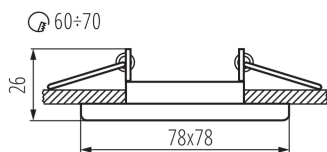

Kanlux

26745 NESTA DSL-W

Кільце точкового світильника

5905339267450

Вбудовувані світильники Kanlux NESTA доступні у версії з рухливим кільцем, що дозволяє направляти світло на задану сторону, а також з нерухомим кільцем. Світильники, призначені для установки на стелі, чудово підходять в якості джерела допоміжного освітлення як у будинках, так і в кафе, ресторанах - всюди, де ви б хотіли підкреслити цікавий дизайн приміщення. Встановлені в групі, ці світильники також можуть успішно виконувати функцію основного джерела освітлення.

ЗАГАЛЬНІ ДАНІ:

Колір: білий матовий

Необхідність використання самозахисних ламп: так

Місце монтажу: для вбудовування в стелю

Місце використання: всередині

Мінімальна відстань від освітленого об'єкта: 0,5m

Кільце декоративне без керамічного патрона: так

Замінні джерела світла: так

Продукт не пристосований для накривання термоізоляційним матеріалом: так

в комплекті джерело світла: ні

Довжина (мм): 78

Ширина (мм): 78

Висота (мм): 26

Монтажний отвір (мм): Ø60-70

ТЕХНІЧНІ ХАРАКТЕРИСТИКИ:

Номинальна напруга (В): 12 AC; 12 DC; 220-240 AC

Потужність максимальна (Вт): max 35

Клас захисту від ураження електричним струмом: II/III

Джерела світла: MR16/PAR16

Цоколь: Gx5,3/GU10

Діапазон температури оточення, впливу якої може піддаватися продукт (°C): 5÷25

Світильник адаптований до ламп з енергетичними класами: A++,A+,A,B,C,D,E

Матеріал корпусу: сплав алюмінію

Налаштування кута освітлення світильника: відсутне

Ступінь IP: 20

ДАНІ ЛОГІСТИКИ:

Одиниця виміру: штука

Як упаковано: 50

Кількість штук в проміжній упаковці: 1

Кількість штук у груповій упаковці: 50