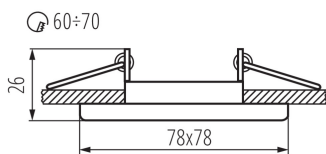

Kanlux

26748 NESTA DSL-C/M

Кільце точкового світильника

5905339267481

Вбудовувані світильники Kanlux NESTA доступні у версії з рухливим кільцем, що дозволяє направляти світло на задану сторону, а також з нерухомим кільцем. Світильники, призначені для установки на стелі, чудово підходять в якості джерела допоміжного освітлення як у будинках, так і в кафе, ресторанах - всюди, де ви б хотіли підкреслити цікавий дизайн приміщення. Встановлені в групі, ці світильники також можуть успішно виконувати функцію основного джерела освітлення.

ЗАГАЛЬНІ ДАНІ:

Колір: хром матовий

Необхідність використання самозахисних ламп: так

Місце монтажу: для вбудовування в стелю

Місце використання: всередині

Мінімальна відстань від освітленого об'єкта: 0,5m

Кільце декоративне без керамічного патрона: так

Замінні джерела світла: так

Продукт не пристосований для накривання термоізоляційним матеріалом: так

в комплекті джерело світла: ні

Довжина (мм): 78

Ширина (мм): 78

Висота (мм): 26

Монтажний отвір (мм): Ø60-70

ТЕХНІЧНІ ХАРАКТЕРИСТИКИ:

Номинальна напруга (В): 12 AC; 12 DC; 220-240 AC

Потужність максимальна (Вт): max 35

Клас захисту від ураження електричним струмом: II/III

Джерела світла: MR16/PAR16

Цоколь: Gx5,3/GU10

Діапазон температури оточення, впливу якої може піддаватися продукт (°C): 5÷25

Світильник адаптований до ламп з енергетичними класами: A++,A+,A,B,C,D,E

Матеріал корпусу: сплав алюмінію

Налаштування кута освітлення світильника: відсутне

Ступінь IP: 20

ДАНІ ЛОГІСТИКИ:

Одиниця виміру: штука

Як упаковано: 50

Кількість штук в проміжній упаковці: 1

Кількість штук у груповій упаковці: 50