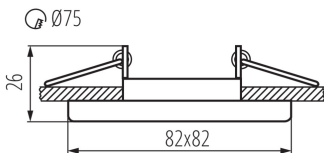

Kanlux

26749 NESTA DTL-W

Кільце точкового світильника

5905339267498

Вбудовувані світильники Kanlux NESTA доступні у версії з рухливим кільцем, що дозволяє направляти світло на задану сторону, а також з нерухомим кільцем. Світильники, призначені для установки на стелі, чудово підходять в якості джерела допоміжного освітлення як у будинках, так і в кафе, ресторанах - всюди, де ви б хотіли підкреслити цікавий дизайн приміщення. Встановлені в групі, ці світильники також можуть успішно виконувати функцію основного джерела освітлення.

ЗАГАЛЬНІ ДАНІ:

Колір: білий матовий**Необхідність використання самозахисних ламп:** так**Місце монтажу:** для вбудовування в стелю**Місце використання:** всередині**Мінімальна відстань від освітленого об'єкта:** 0,5m**Кільце декоративне без керамічного патрона:** так**Замінні джерела світла:** так**Продукт не пристосований для накривання термоізоляційним матеріалом:** так**в комплекті джерело світла:** ні**Довжина (мм):** 82**Ширина (мм):** 82**Висота (мм):** 26**Монтажний отвір (мм):** Ø75

Фотометрія: результати, отримані при тестуванні конкретного екземпляра.

UK

26749 NESTA DTL-W

Кільце точкового світильника

Кількість штук у груповій упаковці: 50
Вага нетто одиниці [г]: 74
Граматура [г]: 108.4
Довжина споживчої упаковки [см]: 10.5
Ширина споживчої упаковки [см]: 4.5
Висота споживчої упаковки [см]: 8.5
Вага коробки [кг]: 5.42
Ширина коробки [см]: 24
Висота коробки [см]: 20
Довжина коробки [см]: 55
Обсяг коробки [м³]: 0.0264