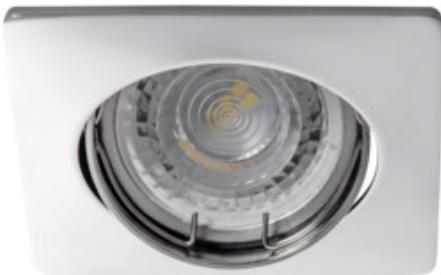

Kanlux

26751 NESTA DTL-C

Кільце точкового світильника

5905339267511

Вбудовувані світильники Kanlux NESTA доступні у версії з рухливим кільцем, що дозволяє направляти світло на задану сторону, а також з нерухомим кільцем. Світильники, призначені для установки на стелі, чудово підходять в якості джерела допоміжного освітлення як у будинках, так і в кафе, ресторанах - всюди, де ви б хотіли підкреслити цікавий дизайн приміщення. Встановлені в групі, ці світильники також можуть успішно виконувати функцію основного джерела освітлення.

ЗАГАЛЬНІ ДАНІ:

Колір: хромовий
Необхідність використання самозахисних ламп: так
Місце монтажу: для вбудовування в стелю
Місце використання: всередині
Мінімальна відстань від освітленого об'єкта: 0,5m
Кільце декоративне без керамічного патрона: так
Замінні джерела світла: так
Продукт не пристосований для накривання термоізоляційним матеріалом: так
в комплекті джерело світла: ні
Довжина (мм): 82
Ширина (мм): 82
Висота (мм): 26
Монтажний отвір (мм): Ø75

ТЕХНІЧНІ ХАРАКТЕРИСТИКИ:

Номинальна напруга (В): 12 AC; 12 DC; 220-240 AC
Потужність максимальна (Вт): max 35
Клас захисту від ураження електричним струмом: II/III
Джерела світла: MR16/PAR16
Цоколь: Gx5,3/GU10
Діапазон температури оточення, впливу якої може піддаватися продукт (°C): 5÷25
Світильник адаптований до ламп з енергетичними класами: A++,A+,A,B,C,D,E
Матеріал корпусу: сплав алюмінію
Налаштування кута освітлення світильника: в одній осі
Налаштування кута освітлення світильника (°): 30
Ступінь IP: 20