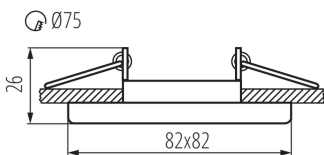

Kanlux

26751 NESTA DTL-C

Кільце точкового світильника

5905339267511

Вбудовувані світильники Kanlux NESTA доступні у версії з рухливим кільцем, що дозволяє направляти світло на задану сторону, а також з нерухомим кільцем. Світильники, призначені для установки на стелі, чудово підходять в якості джерела допоміжного освітлення як у будинках, так і в кафе, ресторанах - всюди, де ви б хотіли підкреслити цікавий дизайн приміщення. Встановлені в групі, ці світильники також можуть успішно виконувати функцію основного джерела освітлення.

ЗАГАЛЬНІ ДАНІ:

Колір: хромовий
Необхідність використання самозахисних ламп: так
Місце монтажу: для вбудовування в стелю
Місце використання: всередині
Мінімальна відстань від освітленого об'єкта: 0,5m
Кільце декоративне без керамічного патрона: так
Замінні джерела світла: так
Продукт не пристосований для накривання термоізоляційним матеріалом: так
в комплекті джерело світла: ні
Довжина (мм): 82
Ширина (мм): 82
Висота (мм): 26
Монтажний отвір (мм): Ø75

Фотометрія: результати, отримані при тестуванні конкретного екземпляра.

UK

26751 NESTA DTL-C

Кільце точкового світильника

Кількість штук у груповій упаковці: 50
Вага нетто одиниці [г]: 74
Граматура [г]: 108.4
Довжина споживчої упаковки [см]: 10.5
Ширина споживчої упаковки [см]: 4.5
Висота споживчої упаковки [см]: 8.5
Вага коробки [кг]: 5.42
Ширина коробки [см]: 24
Висота коробки [см]: 20
Довжина коробки [см]: 55
Обсяг коробки [м³]: 0.0264