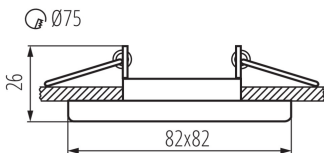

Kanlux

26752 NESTA DTL-C/M

Кільце точкового світильника

5905339267528

Вбудовувані світильники Kanlux NESTA доступні у версії з рухливим кільцем, що дозволяє направляти світло на задану сторону, а також з нерухомим кільцем. Світильники, призначені для установки на стелі, чудово підходять в якості джерела допоміжного освітлення як у будинках, так і в кафе, ресторанах - всюди, де ви б хотіли підкреслити цікавий дизайн приміщення. Встановлені в групі, ці світильники також можуть успішно виконувати функцію основного джерела освітлення.

ЗАГАЛЬНІ ДАНІ:

Колір: хром матовий

Необхідність використання самозахисних ламп: так

Місце монтажу: для вбудовування в стелю

Місце використання: всередині

Мінімальна відстань від освітленого об'єкта: 0,5m

Кільце декоративне без керамічного патрона: так

Замінні джерела світла: так

Продукт не пристосований для накривання термоізоляційним матеріалом: так

в комплекті джерело світла: ні

Довжина (мм): 82

Ширина (мм): 82

Висота (мм): 26

Монтажний отвір (мм): Ø75

Фотометрія: результати, отримані при тестуванні конкретного екземпляра.

UK

26752 NESTA DTL-C/M

Кільце точкового світильника

Кількість штук у груповій упаковці: 50
Вага нетто одиниці [г]: 74
Граматура [г]: 108.4
Довжина споживчої упаковки [см]: 10.5
Ширина споживчої упаковки [см]: 4.5
Висота споживчої упаковки [см]: 8.5
Вага коробки [кг]: 5.42
Ширина коробки [см]: 24
Висота коробки [см]: 20
Довжина коробки [см]: 55
Обсяг коробки [м³]: 0.0264