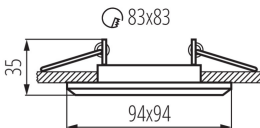

Kanlux

26753 ALREN DTL-W

Кільце точкового світильника

5905339267535

Декоративні кільця Kanlux ALREN пропонуються без патрона - можна самостійно вирішити, який патрон в них встановлювати - GZ10 або GX5.3. Вбудовувані стельові світильники чудово підходять в якості джерела допоміжного освітлення у будинках, барах, а також в ресторанах, тобто, всюди, де ви б хотіли підкреслити дизайн приміщення або виділити його фрагмент.

ЗАГАЛЬНІ ДАНІ:

Колір: білий матовий

Необхідність використання самозахисних ламп: так

Місце монтажу: для вбудовування в стелю

Місце використання: всередині

Мінімальна відстань від освітленого об'єкта: 0,5m

Кільце декоративне без керамічного патрона: так

Замінні джерела світла: так

Продукт не пристосований для накривання

термоізоляційним матеріалом: так

в комплекті джерело світла: ні

Довжина (мм): 94

Ширина (мм): 94

Висота (мм): 35

Монтажний отвір (мм): 80x80

ТЕХНІЧНІ ХАРАКТЕРИСТИКИ:

Номинальна напруга (В): 12 AC; 12 DC; 220-240 AC

Потужність максимальна (Вт): max 35

Клас захисту від ураження електричним струмом: II/III

Джерела світла: MR16/PAR16

Цоколь: GX5,3/GU10

Діапазон температури оточення, впливу якої може

піддаватися продукт (°C): 5÷25

Світильник адаптований до ламп з енергетичними

класами: A++,A+,A,B,C,D,E

Матеріал корпусу: сплав алюмінію

Налаштування кута освітлення світильника: в одній осі

Налаштування кута освітлення світильника (°): 15

Ступінь IP: 20

ДАНІ ЛОГІСТИКИ:

Одиниця виміру: штука

Як упаковано: 50

Кількість штук в проміжній упаковці: 1

Кількість штук у груповій упаковці: 50

Вага нетто одиниці [г]: 96