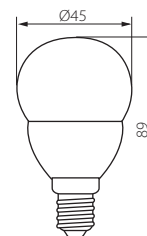

# BILO HI

BILO HI 8W E14

BILO HI 8W E27

BILO HI 8W E14

BILO HI 8W E27

Kanlux

BILO HI 8W E14-WW	26762	3000	E14	A+
BILO HI 8W E14-NW	26763	4000		
BILO HI 8W E27-WW	26764	3000	E27	A+
BILO HI 8W E27-NW	26765	4000		