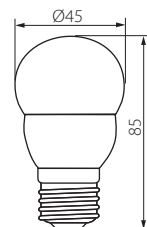

# BILO HI

BILO HI 8W E14

BILO HI 8W E27

BILO HI 8W E14

BILO HI 8W E27

Kanlux

BILO HI 8W E14-WW	26762	3000	E14	A+
BILO HI 8W E14-NW	26763	4000		
BILO HI 8W E27-WW	26764	3000	E27	A+
BILO HI 8W E27-NW	26765	4000		