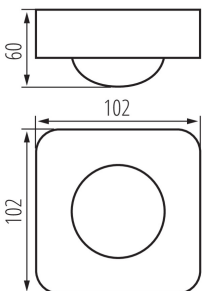

Kanlux

26821 SENZO

Датчик движения PIR

5905339268211

Kanlux SENZO – это PIR-датчик движения, используемый в системах автоматического включения освещения. Специальное расположение двух инфракрасных датчиков в Kanlux SENZO позволяет использовать их в системах установленных в высоких помещениях, таких как склады или производственные цеха. Его вертикальная дальность достигает 10 метров.

ОБЩИЕ ДАННЫЕ:

Цвет: белый

Место монтажа: для установки на стене, для установки на потолке

Место использования: внутри

Микрозазор между контактами реле: да

Может монтироваться на поверхности из нормально воспламеняющихся материалов: да

Длина [мм]: 102

Ширина [мм]: 102

Высота [мм]: 60

Регулировка чувствительности: да

ТЕХНИЧЕСКИЕ ПАРАМЕТРЫ:

Номинальное напряжение [В]: 220-240 AC

Номинальная частота [Гц]: 50/60

Класс защиты от поражения электрическим током: II

Материал: пластмасса

Диапазон температуры окружающей среды, воздействию которой может подвергаться изделие [°C]: 5÷25

Вид датчика: 2xPIR

Вид соединения: клеммник присоединительный

Диапазон сечения применяемых кабелей [мм²]: 0,75÷1,5

Время работы датчика [секунда-минута]: 10-30

угол действия датчика [°]: H360/V120

Максимальное время действия [мин]: 30

Максимальное время действия [с]: 10

Максимальная мощность [ВА]: 2000

Настройка уровня освещенности, при котором датчик обнаруживает движение [lx]: 3-2000

Степень защиты IP: 20

Дальность действия датчика [м]: max 10

ДАННЫЕ ЛОГИСТИКИ:

Единица измерения: штука

Date of issue: 26.06.2020, 21:32

Мы оставляем за собой право на внесение технических изменений. Данные, содержащиеся в этом материале, не имеют юридически обязательной силы.

Фотометрия: результаты, полученные при тестировании конкретного экземпляра.

RU