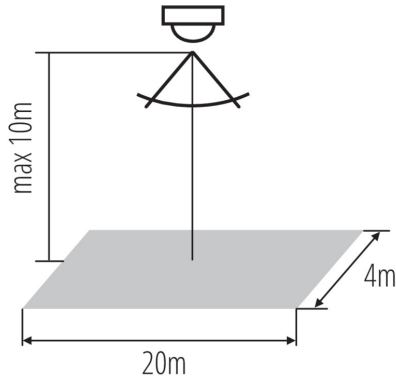

Kanlux

26821 SENZO

Датчик движения PIR

Как упаковано: 50

Количество штук в промежуточной упаковке: 1

Количество штук в групповой упаковке: 50

Вес нетто единицы [г]: 144

Грамматура [г]: 201.4

Длина потребительской упаковки [см]: 11

Ширина потребительской упаковки [см]: 7

Высота потребительской упаковки [см]: 11

Вес коробки [кг]: 10.07

Ширина коробки [см]: 39

Высота коробки [см]: 24

Длина коробки [см]: 56

Объем коробки [м³]: 0.052416