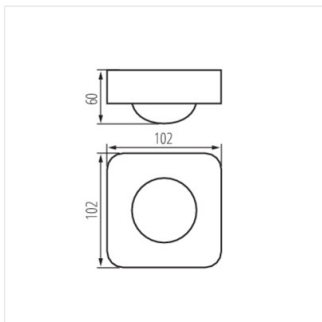

Kanlux

26821 SENZO

Датчик движения PIR

SENZO **26821** белый do nadbudowania na ścianie, do nadbudowania na suficie

- Материал: пластмасса

SENZO

26821 SENZO

Датчик движения PIR