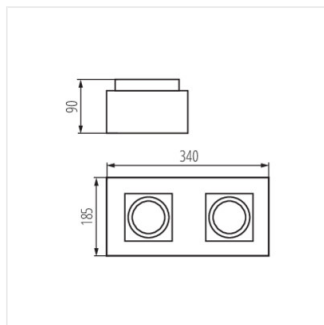

STOBI ES 250