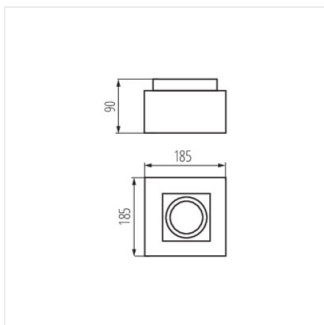

STOBI ES

Oprawa sufitowa punktowa

STOBI ES 50