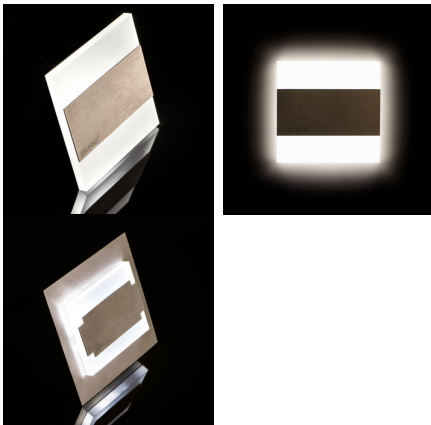

## 26843 TERRA LED W-CW

Світлодіодний сходовий світильник

5905339268433

Kanlux TERRA - це сучасний дизайн у поєднанні з привабливим світловим ефектом. Чудова ідея для підсвічування сходів і коридорів або для того, щоб підкреслити дизайн приміщень. Унікальний дизайн світильника забезпечує рівномірне випромінювання світла. Версія AC оснащена джерелом живлення 230 В, яке поміщене в коробці, а версія PIR оснащена датчиком руху. Датчик виявляє рух / включає освітлення незалежно від інтенсивності навколишнього освітлення.

### ЗАГАЛЬНІ ДАНІ:

**Для настінного монтажу:** так

**Колір:** білий

**Місце монтажу:** для вбудовування в стіні

**Місце використання:** всередині

**Мінімальна відстань від освітленого об'єкта:** 0,1m

**Можливість співпраці з притемнювачем:** ні