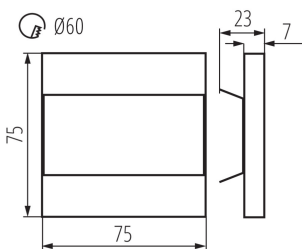

Kanlux

26843 TERRA LED W-CW

Світлодіодний сходовий світильник

5905339268433

Kanlux TERRA - це сучасний дизайн у поєднанні з привабливим світловим ефектом. Чудова ідея для підсвічування сходів і коридорів або для того, щоб підкреслити дизайн приміщень. Унікальний дизайн світильника забезпечує рівномірне випромінювання світла. Версія AC оснащена джерелом живлення 230 В, яке поміщене в коробці, а версія PIR оснащена датчиком руху. Датчик виявляє рух / включає освітлення незалежно від інтенсивності навколишнього освітлення.

ЗАГАЛЬНІ ДАНІ:

Для настінного монтажу: так

Колір: білий

Місце монтажу: для вбудовування в стіні

Місце використання: всередині

Мінімальна відстань від освітленого об'єкта: 0,1m

Можливість співпраці з притемнювачем: ні

Замінні джерела світла: ні

Довжина (мм): 75

Ширина (мм): 23

Висота (мм): 75

Довжина проводу (м): 0.18

Необхідний діаметр монтажної коробки (Øмм): 60

Розміри монтажного отвору (мм): 60

Зінтегроване люмінесцентне джерело світла: так

ТЕХНІЧНІ ХАРАКТЕРИСТИКИ:

Номинальна напруга (В): 12 DC

Потужність максимальна (Вт): 0.8

Клас захисту від ураження електричним струмом: III

Тип діода: LED SMD

Світловий потік (лм): 15

Колір лампи: холодно-білий

Колірна температура (К): 6500

Рівномірність кольорів (SDCM): ≤6

Коефіцієнт передачі кольорів Ra: ≥80

Тривалість роботи (год): 50000

Кількість циклів ввімкнути/вимкнути: ≥20000

Світлова ефективність лампи (лм/Вт): 19

Діапазон температури оточення, впливу якої може піддаватися продукт (°C): 5÷25

Матеріал корпусу: нержавіюча шліфувана сталь, пластмаса

Тип з'єднання: Вільні кінці проводів

Світильник включає вбудовані світлодіодні лампи з

Документ utworzono: 06.07.2020, 15:59

Ми залишаємо за собою право на внесення технічних змін. Дані, що містяться в цьому матеріалі, не мають юридично обов'язкової сили.

Фотометрія: результати, отримані при тестуванні конкретного екземпляра.

UK