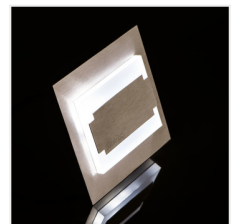

TERRA

Oprawa przyschodowa LED

TERRA LED; TERRA LED AC

		[V]	[W]		[lm]	Tc [K]
TERRA LED WW	23102	12 DC	0,8	stal nierdzewna	13	3000
TERRA MINI LED WW	23103	12 DC	0,8	stal nierdzewna	13	3000
TERRA LED CW	23104	12 DC	0,8	stal nierdzewna	15	6500
TERRA MINI LED CW	23105	12 DC	0,8	stal nierdzewna	15	6500
TERRA LED AC-WW	23806	220-240 AC	1,3	stal nierdzewna	13	3000
TERRA LED AC-CW	23807	220-240 AC	1,3	stal nierdzewna	15	6500
TERRA LED W-WW	26842	12 DC	0,8	biały	13	3000
TERRA LED W-CW	26843	12 DC	0,8	biały	15	6500
TERRA LED AC B-NW	26846	220-240 AC	1,3	czarny	14	4000
TERRA LED AC B-WW	26847	220-240 AC	1,3	czarny	13	3000
TERRA LED B-NW	26848	12 DC	0,8	czarny	14	4000
TERRA LED B-WW	26849	12 DC	0,8	czarny	13	3000
TERRA LED P68 B-NW CZ	27088	12 DC	0,8	czarny	14	4000
TERRA LED P68 B-WW CZ	27089	12 DC	0,8	czarny	13	3000
TERRA LED PIR WW	27372	12 DC	0,8	stal nierdzewna	13	3000
TERRA LED PIR CW	27373	12 DC	0,8	stal nierdzewna	15	6500
TERRA MINI LED B-NW	27376	12 DC	0,8	czarny	14	4000
TERRA MINI LED B-WW	27377	12 DC	0,8	czarny	13	3000

Kanlux TERRA to nowoczesny design połączony z atrakcyjnym efektem świecenia. To doskonały pomysł na podświetlenie

TERRA

Oprawa przyschodowa LED

schodów i korytarzy lub na zaakcentowanie wystroju pomieszczeń. Unikatowa konstrukcja oprawy zapewnia równomierną emisję światła. Wersja AC wyposażona jest w zasilacz 230V, który mieści się w puszcze, a wersja PIR w czujnik ruchu. Czujnik wykrywa ruch/włącza oświetlenie niezależnie od natężenia światła w otoczeniu.

- Materiał obudowy: stal nierdzewna szlifowana, tworzywo sztuczne

TERRA MINI LED

TERRA LED

TERRA LED W

TERRA LED B

TERRA LED; TERRA LED AC

TERRA LED; TERRA LED AC

TERRA LED PIR