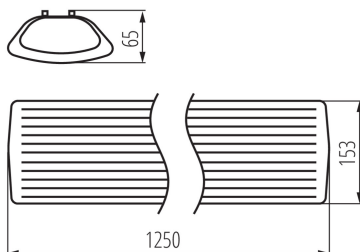

Kanlux

26964 MEBA 4LED 2X120 OP PS

Oprawa liniowa pod tuby LED T8

5905339269645

DANE OGÓLNE:

Kolor: biały

Miejsce montażu: do nadbudowania na suficie

Miejsce zastosowania: wewnątrz

Minimalna odległość od oświetlanego obiektu: 0,5m

Wymiana pękniętej osłony/szyby: tak

Wymienne źródło światła: tak

Źródło światła w komplecie: nie

Zasilanie świetlówek T8 LED: jednostronne

Długość [mm]: 1250

Szerokość [mm]: 153

Wysokość [mm]: 65

DANE TECHNICZNE:

Napięcie znamionowe [V]: 220-240 AC

Częstotliwość znamionowa [Hz]: 50/60

Moc maksymalna [W]: 2 x max 36

Klasa ochronności przed porażeniem elektrycznym: I

Materiał klosza: PS

Źródło światła: T8 LED

Trzonek: G13

Zakres temperatury otoczenia, na którą może być narażony wyrób [°C]: 5÷25

Oprawa jest przystosowana do źródeł światła o klasach energetycznych: A++,A+,A

Materiał obudowy: tworzywo sztuczne, stal

Rodzaj przyłącza: kostka śrubowa

Zakres przekrojów stosowanych przewodów [mm²]: 1-2,5

Stopień IP: 20

DANE LOGISTYCZNE:

Jednostka miary: sztuka

Jak pakowane: 6

Ilość sztuk w opakowaniu pośrednim: 1

Ilość sztuk w opakowaniu zbiorczym: 6

Masa jednostkowa netto [g]: 1200

Gramatura [g]: 1566.67

Długość opakowania jednostkowego [cm]: 127

Szerokość opakowania jednostkowego [cm]: 15.5