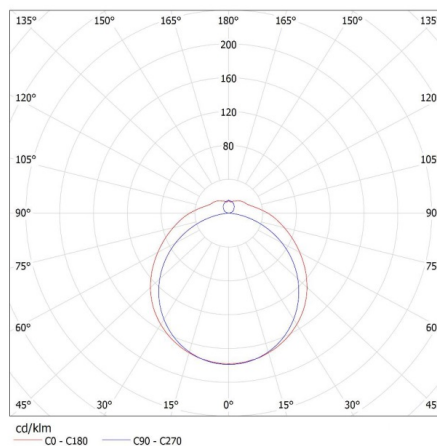

KANLUX S.A. (kat 26964) MEBA 4LED 2X120 OP PS + GLASSv3 / LDC (Polar)