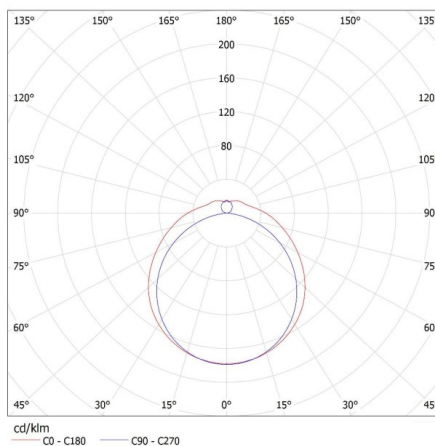

KANLUX S.A. (kat 26965) MEBA 4LED 2X150 OP PS + GLASSv3 / LDC (Polar)