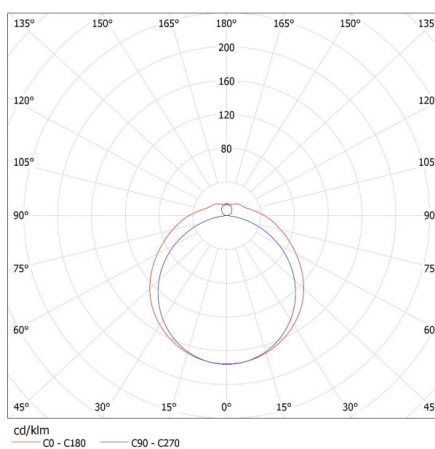

KANLUX S.A. (kat 26965) MEBA 4LED 2X150 OP PS + GLASSv2 / LDC (Polar)