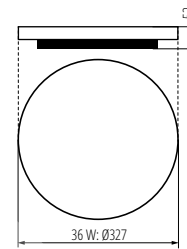

VARSO LED-O

VARSO LED-L

rated voltage: 220-240 AC
 housing material: plastic
 shade material: plastic
 spread angle: 120°
 durability: 20 000h
 protection class: II
IP 54

Kanlux VARSO HI

		MOTION SENSOR			
○	26448 VARSO HI 36W-NW-O	–	36W	4000 K	3600 lm
□	26449 VARSO HI 36W-NW-L	–	36W	4000 K	3600 lm
○	26985 VARSO HI 36W-NW-O-SE	MICROWAVE	36W	4000 K	3600 lm
□	26986 VARSO HI 36W-NW-L-SE	MICROWAVE	36W	4000 K	3600 lm