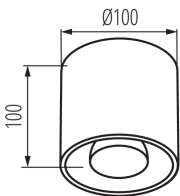

Kanlux

27035 ALGO GU10 CO-W

Стельовий точковий світильник

5905339270351

MO
DE
RN
design

Kanlux ALGO – це серія світильників, які мають форму циліндра або куба. Незважаючи на свої невеликі розміри, вони виглядають ефектно в житлових або громадських приміщеннях. Усі моделі виготовлені з алюмінію і оснащені джерелами світла з цоколем GU10.

ЗАГАЛЬНІ ДАНІ:

Колір: білий

Місце монтажу: для установки на стелі

Місце використання: всередині

Мінімальна відстань від освітленого об'єкта: 0,5m

Замінні джерела світла: так

в комплекті джерело світла: ні

Висота (мм): 100

Діаметр (мм): 100

ТЕХНІЧНІ ХАРАКТЕРИСТИКИ:

Номинальна напруга (В): 220-240 AC

Номинальна частота (Гц): 50/60

Потужність максимальна (Вт): max 40

Клас захисту від ураження електричним струмом: I

Джерела світла: PAR16

Цоколь: GU10

Діапазон температури оточення, впливу якої може

піддаватися продукт (°C): 5÷25

Світильник адаптований до ламп з енергетичними

класами: A++,A+,A,B,C,D,E

Матеріал корпусу: сплав алюмінію

Тип з'єднання: клемник гвинтовий

Діапазон перетинів застосовуваних кабелів [мм²]: 1÷2,5

Ступінь IP: 20

ДАНІ ЛОГІСТИКИ:

Одиниця виміру: штука

Як упаковано: 24

Кількість штук в проміжній упаковці: 1

Кількість штук у груповій упаковці: 24

Вага нетто одиниці [г]: 670

Граматура [г]: 809.17

Довжина споживчої упаковки [см]: 14

Ширина споживчої упаковки [см]: 14

Висота споживчої упаковки [см]: 14

Вага коробки [кг]: 19.42008

Ширина коробки [см]: 43

Висота коробки [см]: 29.5

Dokument utworzono: 08.07.2020, 16:53

Ми залишаємо за собою право на внесення технічних змін. Дані, що містяться в цьому матеріалі, не мають юридично обов'язкової сили.

Фотометрія: результати, отримані при тестуванні конкретного екземпляра.

UK