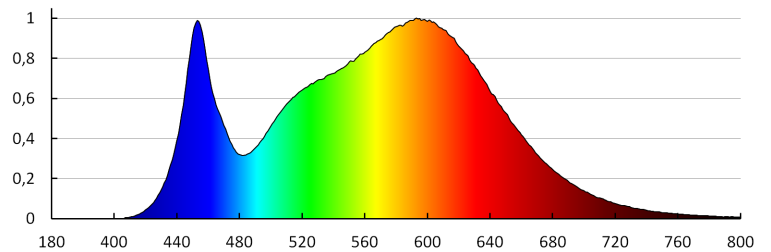

KANLUX S.A. (kat 27115) TP SLIM LED 40W-NW / LDC (Polar)