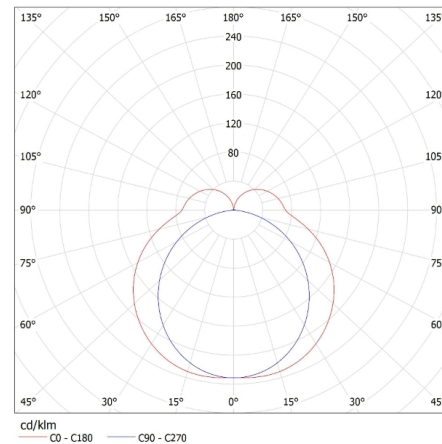

Date of issue: 26.06.2020, 22:49

Мы оставляем за собой право на внесение технических изменений. Данные, содержащиеся в этом материале, не имеют юридически обязательной силы.

Фотометрия: результаты, полученные при тестировании конкретного экземпляра.

RU