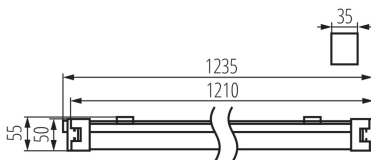

Kanlux**27115 TP SLIM LED 40W-NW**

Линейный светодиодный светильник

5905339271150

up to
110 $\frac{\text{lm}}{\text{W}}$ **ОБЩИЕ ДАННЫЕ:****Цвет:** белый**Место монтажа:** для установки на потолке, для установки на стене**Место использования:** внутри и снаружи**Минимальное расстояние от освещенного объекта:** 0,5m**Возможность взаимодействия с диммером:** нет**Сменный источник света:** нет**Длина [мм]:** 1235**Ширина [мм]:** 35**Высота [мм]:** 55**Встроенный светодиодный источник света:** да**ТЕХНИЧЕСКИЕ ПАРАМЕТРЫ:****Номинальное напряжение [В]:** 220-240 AC**Номинальная частота [Гц]:** 50/60**Максимальная мощность [Вт]:** 40**Класс защиты от поражения электрическим током:** II**Материал плафона:** пластмасса**Вид светодиода:** LED SMD**Световой поток [лм]:** 4400**Цветность света:** белая**Цветовая температура [K]:** 4000**Однородность цвета [SDCM]:** ≤6**Коэффициент цветопередачи Ra:** ≥80**Срок службы [ч]:** 25000**Количество циклов включения/выключения:** ≥20000**Угол свечения [°]:** X145/Y110**Световая отдача лампы [лм/Вт]:** 110**Диапазон температуры окружающей среды, воздействию которой может подвергаться изделие [°C]:** -20÷40**Материал корпуса:** пластмасса**Вид соединения:** клеммник самозажимной**Диапазон сечения применяемых кабелей [мм²]:** 1-2,5**Светильник включает в себя встроенные светодиодные лампы с классами энергоэффективности:** A++, A+, A**Время разгорания лампы [с]:** <1**Время зажигания лампы [с]:** ≤0,5**Степень защиты IK:** 08**Степень защиты IP:** 65**ДАННЫЕ ЛОГИСТИКИ:****Единица измерения:** штука

RU

Kanlux

27115 TP SLIM LED 40W-NW

Линейный светодиодный светильник

Как упаковано: 12

Количество штук в групповой упаковке: 12

Вес нетто единицы [г]: 560

Граматура [г]: 664.17

Длина потребительской упаковки [см]: 127.5

Ширина потребительской упаковки [см]: 5.5

Высота потребительской упаковки [см]: 4

Вес коробки [кг]: 7.97004

Ширина коробки [см]: 18

Высота коробки [см]: 18

Длина коробки [см]: 130