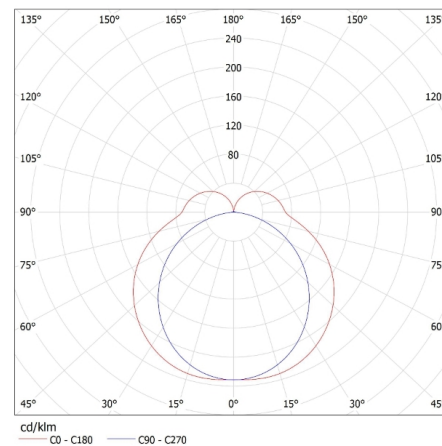

Date of issue: 26.06.2020, 22:49

Мы оставляем за собой право на внесение технических изменений. Данные, содержащиеся в этом материале, не имеют юридически обязательной силы.

Фотометрия: результаты, полученные при тестировании конкретного экземпляра.

RU