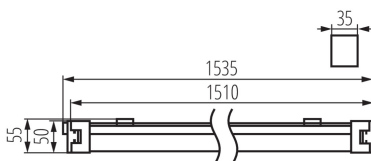

Kanlux

27116 TP SLIM LED 50W-NW

Линейный светодиодный светильник

5905339271167

up to
110 $\frac{\text{lm}}{\text{W}}$

ОБЩИЕ ДАННЫЕ:

Цвет: белый

Место монтажа: для установки на потолке, для установки на стене

Место использования: внутри и снаружи

Минимальное расстояние от освещенного объекта: 0,5m

Возможность взаимодействия с диммером: нет

Сменный источник света: нет

Длина [мм]: 1535

Ширина [мм]: 35

Высота [мм]: 55