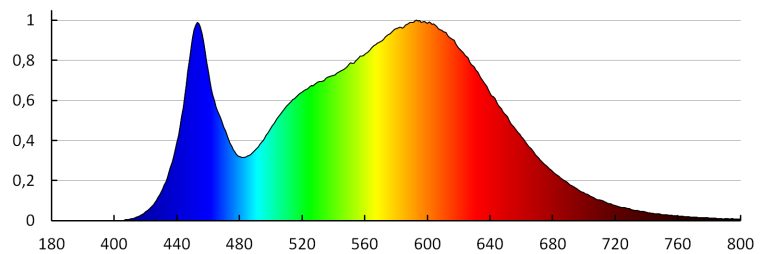

KANLUX S.A. (kat 27116) TP SLIM LED 50W-NW / LDC (Polar)