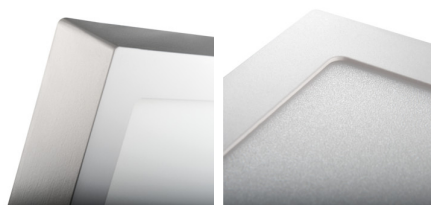

27212 KANTI V2LED 12W-NW-SN

Oprawa typu downlight

5905339272126

DANE OGÓLNE:

Kolor: nikiel satynowy

Miejsce montażu: do nadbudowania na suficie

Miejsce zastosowania: wewnątrz

Minimalna odległość od oświetlanego obiektu: 0,5m

Możliwość montażu na powierzchniach normalnie palnych: tak

Możliwość współpracy ze ściemniaczem: nie

Wymiana pękniętej osłony/szyby: tak

Wymienne źródło światła: nie

Długość [mm]: 170

Długość przewodu [m]: 0.05

Materiał klosza: tworzywo sztuczne

Rodzaj diody: LED SMD

Strumień świetlny [lm]: 720

Barwa światła: biała

Temperatura barwowa [K]: 4000

Jednolitość barw [SDCM]: ≤6

Współczynnik oddawania barw Ra: ≥80

Trwałość [h]: 15000

Ilość cykli wł/wył: ≥20000

Kąt świecenia [°]: 110

Zakres temperatury otoczenia, na którą może być narażony wyrób [°C]: 5÷25

Materiał obudowy: stop aluminium

Rodzaj przyłącza: wolne końce przewodów

Przekrój przewodu [mm²]: 0.75