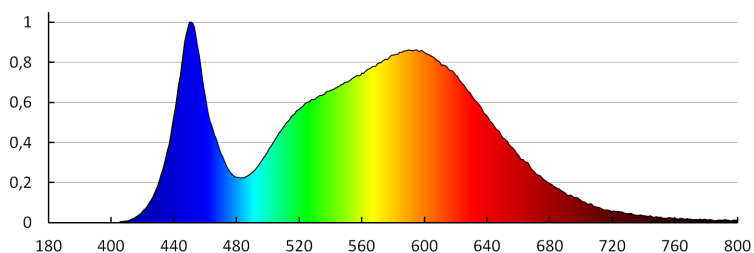

DANE LOGISTYCZNE:

Jednostka miary: sztuka

Jak pakowane: 30

Ilość sztuk w opakowaniu pośrednim: 1

Ilość sztuk w opakowaniu zbiorczym: 30

Masa jednostkowa netto [g]: 440

Gramatura [g]: 530.33

Długość opakowania jednostkowego [cm]: 17.5

Szerokość opakowania jednostkowego [cm]: 4.5

Wysokość opakowania jednostkowego [cm]: 17.5

Waga kartonu [kg]: 15.9099

Szerokość kartonu [cm]: 48

Wysokość kartonu [cm]: 20.5

Długość kartonu [cm]: 55

Objętość kartonu [m³]: 0.05412

KANLUX S.A. (kat 27212) KANTI V2LED 12W-NW-SN / LDC (Polar)