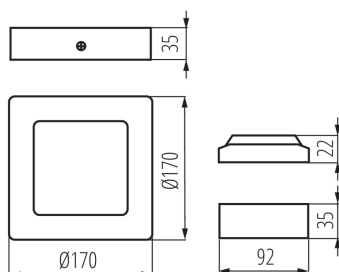

27212 KANTI V2LED 12W-NW-SN

Oprawa typu downlight

5905339272126

DANE OGÓLNE:

Kolor: nikiel satynowy

Miejsce montażu: do nadbudowania na suficie

Miejsce zastosowania: wewnątrz

Minimalna odległość od oświetlanego obiektu: 0,5m

Możliwość montażu na powierzchniach normalnie palnych: tak

Możliwość współpracy ze ściemniaczem: nie

Wymiana pękniętej osłony/szyby: tak

Wymienne źródło światła: nie

Długość [mm]: 170

Długość przewodu [m]: 0.05

Głębokość [mm]: 170

Wysokość [mm]: 35

Zintegrowane źródło światła LED: tak

DANE TECHNICZNE:

Napięcie znamionowe [V]: 220-240 AC

Częstotliwość znamionowa [Hz]: 50/60

Moc maksymalna [W]: 12

Klasa ochronności przed porażeniem elektrycznym: II

Materiał klosza: tworzywo sztuczne

Rodzaj diody: LED SMD

Strumień świetlny [lm]: 720

Barwa światła: biała

Temperatura barwowa [K]: 4000

Jednolitość barw [SDCM]: ≤6

Współczynnik oddawania barw Ra: ≥80

Trwałość [h]: 15000

Ilość cykli wł/wył: ≥20000

Kąt świecenia [°]: 110

Zakres temperatury otoczenia, na którą może być narażony wyrób [°C]: 5÷25

Materiał obudowy: stop aluminium

Rodzaj przyłącza: wolne końce przewodów

Przekrój przewodu [mm²]: 0.75

W skład oprawy wchodzi wbudowane lampy LED o klasach energetycznych: A++,A+,A

Czas nagrzewania lampy [s]: ≤1

Czas zapłonu lampy [s]: ≤0,5