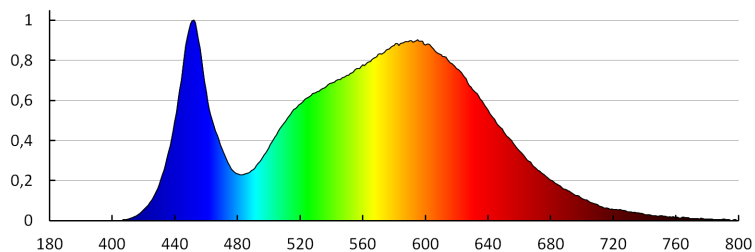

DANE LOGISTYCZNE:

Jednostka miary: sztuka

Jak pakowane: 30

Ilość sztuk w opakowaniu pośrednim: 1

Ilość sztuk w opakowaniu zbiorczym: 30

Masa jednostkowa netto [g]: 270

Gramatura [g]: 359.33

Długość opakowania jednostkowego [cm]: 18.5

Szerokość opakowania jednostkowego [cm]: 3

Wysokość opakowania jednostkowego [cm]: 22

Waga kartonu [kg]: 10.7799

Szerokość kartonu [cm]: 34.5

Wysokość kartonu [cm]: 24

Długość kartonu [cm]: 58.5

Objętość kartonu [m³]: 0.048438

KANLUX S.A. (kat 27218) ROUNDA V2LED 12W-NW-SN / LDC (Polar)