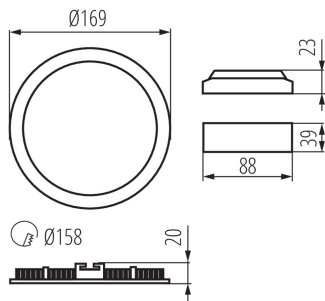

27218 ROUNDA V2LED12W-NW-SN

Oprawa typu downlight