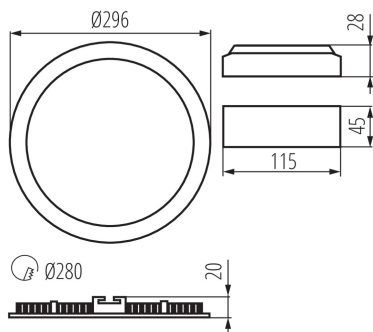

Kanlux

27220 ROUNDA V2LED24W-NW-SN

Oprawa typu downlight