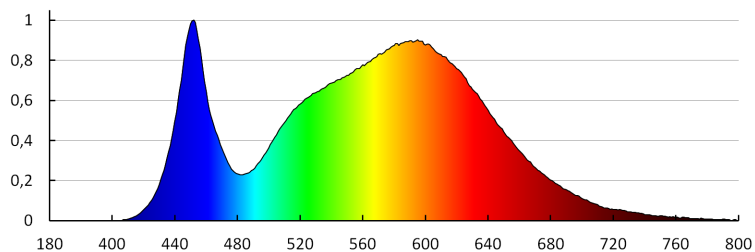

DANE LOGISTYCZNE:

Jednostka miary: sztuka

Jak pakowane: 10

Ilość sztuk w opakowaniu pośrednim: 1

Ilość sztuk w opakowaniu zbiorczym: 10

Masa jednostkowa netto [g]: 734

Gramatura [g]: 942

Długość opakowania jednostkowego [cm]: 30.5

Szerokość opakowania jednostkowego [cm]: 3

Wysokość opakowania jednostkowego [cm]: 34

Waga kartonu [kg]: 9.42

Szerokość kartonu [cm]: 32

Wysokość kartonu [cm]: 36

Długość kartonu [cm]: 32.5

Objętość kartonu [m³]: 0.03744

KANLUX S.A. (kat 27220) ROUNDA V2LED24W-NW-SN / LDC (Polar)