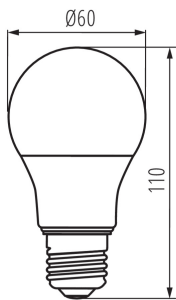

iQ-LED

Kanlux

27270 IQ-LED A60 5,5W-WW

Светодиодный источник света

5905339272706

Kanlux iQ-LED - это фотобиологическая безопасность, приятная для глаз цветовая температура и надежность - все это в классическом дизайне А60. Лампы iQ-LED обеспечивают полный комфорт и безопасность, что подтверждено сертификатом TÜV Rheinland.

ОБЩИЕ ДАННЫЕ:

Цвет: белый

Лампа предназначена для акцентного освещения: не применяется

Возможность взаимодействия с диммером: нет

Высота [мм]: 110

Диаметр [мм]: 60

Содержание ртути: нет

ТЕХНИЧЕСКИЕ ПАРАМЕТРЫ:

Номинальное напряжение [В]: 220-240 AC

Номинальная частота [Гц]: 50/60

Коэффициент мощности лампы: 0.5

Номинальная мощность [Вт]: 5.5

Материал: пластмасса

Материал плафона: пластмасса

Источник света: А60

Вид светодиода: LED SMD

Номинальный общий световой поток [лм]: 470

Цветность света: тепло-белый

Цветовая температура [К]: 2700

Однородность цвета [SDCM]: ≤6

Коэффициент цветопередачи Ra: ≥80

Цоколь: E27

Номинальный срок службы лампы [ч]: 15000

Количество циклов включения/выключения: ≥40000

Номинальный угол излучения [°]: 240

Номинальный угол излучения [°]: 240

Источники света EEL: A+

Номинальный ток лампы [мА]: 43

Годовое потребление электроэнергии [кВтч]/1000 ч: 6

Световая отдача лампы [лм/Вт]: 85

Время зажигания [с]: ≤0,5

Время разгорания лампы до достижения 60% от

Date of issue: 26.06.2020, 20:39

Мы оставляем за собой право на внесение технических изменений. Данные, содержащиеся в этом материале, не имеют юридически обязательной силы.

Фотометрия: результаты, полученные при тестировании конкретного экземпляра.

RU