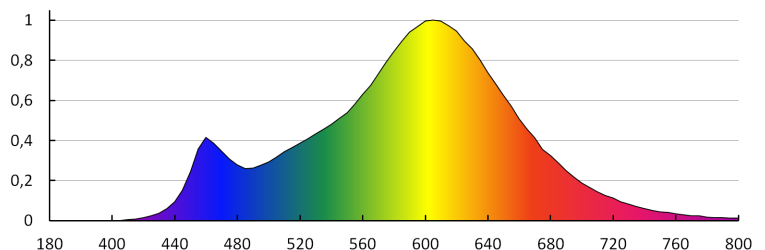

ДАННЫЕ ЛОГИСТИКИ:

Единица измерения: штука
Как упаковано: 10
Количество штук в промежуточной упаковке: 10
Количество штук в групповой упаковке: 50
Вес нетто единицы [г]: 38
Грамматура [г]: 84
Длина потребительской упаковки [см]: 6.5
Ширина потребительской упаковки [см]: 6
Высота потребительской упаковки [см]: 11.5
Вес коробки [кг]: 4.2
Ширина коробки [см]: 34.5
Высота коробки [см]: 15
Длина коробки [см]: 69.5
Объем коробки [м³]: 0.035966