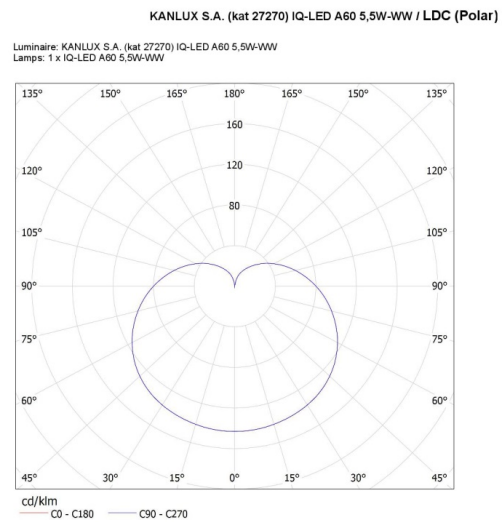

iQ LED

Kanlux

27270 IQ-LED A60 5,5W-WW

Светодиодный источник света

Date of issue: 26.06.2020, 20:39

Мы оставляем за собой право на внесение технических изменений. Данные, содержащиеся в этом материале, не имеют юридически обязательной силы.

Фотометрия: результаты, полученные при тестировании конкретного экземпляра.

RU