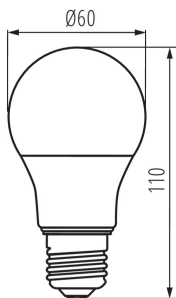

iQ-LED

Kanlux

27271 IQ-LED A60 5,5W-NW

Светодиодный источник света

5905339272713

Kanlux iQ-LED - это фотобиологическая безопасность, приятная для глаз цветовая температура и надежность - все это в классическом дизайне А60. Лампы iQ-LED обеспечивают полный комфорт и безопасность, что подтверждено сертификатом TÜV Rheinland.

ОБЩИЕ ДАННЫЕ:

Цвет: белый

Лампа предназначена для акцентного освещения: не применяется

Возможность взаимодействия с диммером: нет

Высота [мм]: 110

Диаметр [мм]: 60

Содержание ртути: нет

ТЕХНИЧЕСКИЕ ПАРАМЕТРЫ:

Номинальное напряжение [В]: 220-240 AC

Номинальная частота [Гц]: 50/60

Коэффициент мощности лампы: 0.5

Номинальная мощность [Вт]: 5.5

Материал: пластмасса

Материал плафона: пластмасса

Источник света: А60

Вид светодиода: LED SMD

Номинальный общий световой поток [лм]: 480

Цветность света: белая

Цветовая температура [К]: 4000

Однородность цвета [SDCM]: ≤6

Коэффициент цветопередачи Ra: ≥80

Цоколь: E27

Номинальный срок службы лампы [ч]: 15000

Количество циклов включения/выключения: ≥40000

Номинальный угол излучения [°]: 240

Номинальный угол излучения [°]: 240

Источники света EEL: A+

Номинальный ток лампы [мА]: 43

Годовое потребление электроэнергии [кВтч]/1000 ч: 6

Световая отдача лампы [лм/Вт]: 87

Время зажигания [с]: ≤0,5

Время разгорания лампы до достижения 60% от

Date of issue: 26.06.2020, 20:39

Мы оставляем за собой право на внесение технических изменений. Данные, содержащиеся в этом материале, не имеют юридически обязательной силы.

Фотометрия: результаты, полученные при тестировании конкретного экземпляра.

RU