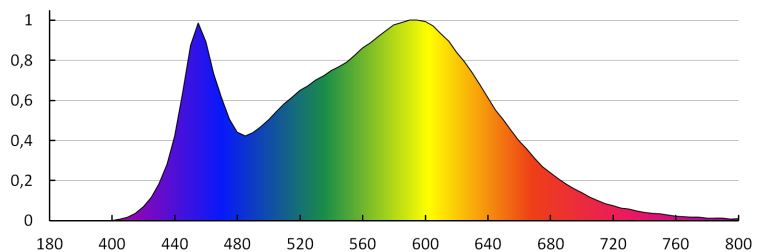

ДАННЫЕ ЛОГИСТИКИ:

Единица измерения: штука
Как упаковано: 10
Количество штук в промежуточной упаковке: 10
Количество штук в групповой упаковке: 50
Вес нетто единицы [г]: 42
Грамматура [г]: 88
Длина потребительской упаковки [см]: 6.5
Ширина потребительской упаковки [см]: 6
Высота потребительской упаковки [см]: 11.5
Вес коробки [кг]: 4.4
Ширина коробки [см]: 34.5
Высота коробки [см]: 15
Длина коробки [см]: 69.5
Объем коробки [м³]: 0.035966