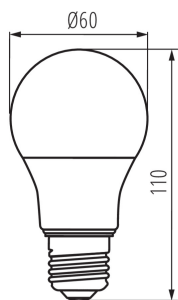

iQ-LED

Kanlux

27274 IQ-LED A60 9W-NW

Светодиодный источник света

5905339272744

Kanlux iQ-LED - это фотобиологическая безопасность, приятная для глаз цветовая температура и надежность - все это в классическом дизайне А60. Лампы iQ-LED обеспечивают полный комфорт и безопасность, что подтверждено сертификатом TÜV Rheinland.

ОБЩИЕ ДАННЫЕ:

Цвет: белый

Лампа предназначена для акцентного освещения: не применяется

Возможность взаимодействия с диммером: нет

Высота [мм]: 110

Диаметр [мм]: 60

Содержание ртути: нет

ТЕХНИЧЕСКИЕ ПАРАМЕТРЫ:

Номинальное напряжение [В]: 220-240 AC

Номинальная частота [Гц]: 50/60

Коэффициент мощности лампы: 0.5

Номинальная мощность [Вт]: 9

Материал: пластмасса

Материал плафона: пластмасса

Источник света: А60

Вид светодиода: LED SMD

Номинальный общий световой поток [лм]: 810

Цветность света: белая

Цветовая температура [К]: 4000

Однородность цвета [SDCM]: ≤6

Коэффициент цветопередачи Ra: ≥80

Цоколь: E27

Номинальный срок службы лампы [ч]: 15000

Количество циклов включения/выключения: ≥40000

Номинальный угол излучения [°]: 220

Номинальный угол излучения [°]: 220

Источники света EEL: A+

Номинальный ток лампы [мА]: 72

Годовое потребление электроэнергии [кВтч]/1000 ч: 9

Световая отдача лампы [лм/Вт]: 90

Время зажигания [с]: ≤0,5

Время разгорания лампы до достижения 60% от

Date of issue: 26.06.2020, 20:39

Мы оставляем за собой право на внесение технических изменений. Данные, содержащиеся в этом материале, не имеют юридически обязательной силы.

Фотометрия: результаты, полученные при тестировании конкретного экземпляра.

RU