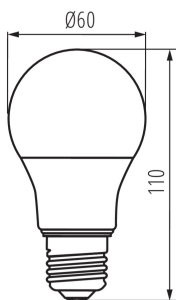

iQ-LED

Kanlux

27277 IQ-LED A60 10,5W-NW

Светодиодный источник света

5905339272775

Kanlux iQ-LED - это фотобиологическая безопасность, приятная для глаз цветовая температура и надежность - все это в классическом дизайне А60. Лампы iQ-LED обеспечивают полный комфорт и безопасность, что подтверждено сертификатом TÜV Rheinland.

ОБЩИЕ ДАННЫЕ:

Цвет: белый

Лампа предназначена для акцентного освещения: не применяется

Возможность взаимодействия с диммером: нет

Высота [мм]: 110

Диаметр [мм]: 60

Содержание ртути: нет

ТЕХНИЧЕСКИЕ ПАРАМЕТРЫ:

Номинальное напряжение [В]: 220-240 AC

Номинальная частота [Гц]: 50/60

Коэффициент мощности лампы: 0.5

Номинальная мощность [Вт]: 10.5

Материал: пластмасса

Материал плафона: пластмасса

Источник света: А60

Вид светодиода: LED SMD

Номинальный общий световой поток [лм]: 1080

Цветность света: белая

Цветовая температура [К]: 4000

Однородность цвета [SDCM]: ≤6

Коэффициент цветопередачи Ra: ≥80

Цоколь: E27

Номинальный срок службы лампы [ч]: 15000

Количество циклов включения/выключения: ≥40000

Номинальный угол излучения [°]: 220

Номинальный угол излучения [°]: 220

Источники света EEL: A+

Номинальный ток лампы [mA]: 87

Годовое потребление электроэнергии [кВтч]/1000 ч: 11

Световая отдача лампы [лм/Вт]: 103

Время зажигания [с]: ≤0,5

Время разгорания лампы до достижения 60% от

Date of issue: 26.06.2020, 20:38

Мы оставляем за собой право на внесение технических изменений. Данные, содержащиеся в этом материале, не имеют юридически обязательной силы.

Фотометрия: результаты, полученные при тестировании конкретного экземпляра.

RU