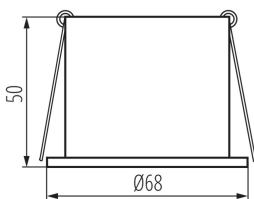

Kanlux

27327 SPAG D W/G

Кільце точкового світильника

5905339273277

MO
DE
RN
design

Kanlux SPAG - це елегантні декоративні кільця. Поєднання золота і класичного чорного або білого кольору надає тонкої чарівності цим світильникам. Завдяки різним формам світильників Kanlux SPAG, можна створювати унікальний і вишуканий дизайн освітлення в вітальнях, елегантних ресторанах і готельних апартаментах.

ЗАГАЛЬНІ ДАНІ:

Колір: білий / золотий

Необхідність використання самозахисних ламп: так

Місце монтажу: для вбудовування в стелю

Місце використання: всередині

Мінімальна відстань від освітленого об'єкта: 0,5m

Кільце декоративне без керамічного патрона: так

Замінні джерела світла: так

Продукт не пристосований для накривання термоізоляційним матеріалом: так

в комплекті джерело світла: ні

Висота (мм): 50

Діаметр (мм): 68

Монтажний отвір (мм): Ø61-62

ТЕХНІЧНІ ХАРАКТЕРИСТИКИ:

Номинальна напруга (В): 12 AC; 12 DC; 220-240 AC

Потужність максимальна (Вт): max 35

Клас захисту від ураження електричним струмом: II/III

Джерела світла: MR16/PAR16

Цоколь: Gx5,3/GU10

Діапазон температури оточення, впливу якої може піддаватися продукт (°C): 5÷25

Світильник адаптований до ламп з енергетичними класами: A++,A+,A,B,C,D,E

Матеріал корпусу: сплав алюмінію

Налаштування кута освітлення світильника: відсутнє

Ступінь IP: 20

ДАНІ ЛОГІСТИКИ:

Одиниця виміру: штука

Як упаковано: 100

Кількість штук в проміжній упаковці: 1

Кількість штук у груповій упаковці: 100

Вага нетто одиниці [г]: 76

Граматура [г]: 104

Довжина споживчої упаковки [см]: 7

Ширина споживчої упаковки [см]: 7

Документ створено: 06.07.2020, 10:23

Ми залишаємо за собою право на внесення технічних змін. Дані, що містяться в цьому матеріалі, не мають юридично обов'язкової сили.

Фотометрія: результати, отримані при тестуванні конкретного екземпляра.

UK