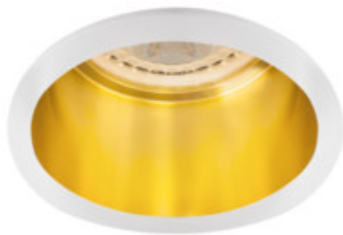

## 27327 SPAG D W/G

Кільце точкового світильника

5905339273277

MO  
DE  
RN  
design

Kanlux SPAG - це елегантні декоративні кільця. Поєднання золота і класичного чорного або білого кольору надає тонкої чарівності цим світильникам. Завдяки різним формам світильників Kanlux SPAG, можна створювати унікальний і вишуканий дизайн освітлення в вітальнях, елегантних ресторанах і готельних апартаментах.

### ЗАГАЛЬНІ ДАНІ:

**Колір:** білий / золотий

**Необхідність використання самозахисних ламп:** так

**Місце монтажу:** для вбудовування в стелю

**Місце використання:** всередині

**Мінімальна відстань від освітленого об'єкта:** 0,5m

**Кільце декоративне без керамічного патрона:** так

**Замінні джерела світла:** так

**Продукт не пристосований для накривання термоізоляційним матеріалом:** так

**в комплекті джерело світла:** ні

**Висота (мм):** 50