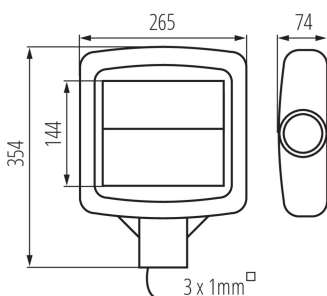

Kanlux

27330 STREET LED 4000 NW

світильник для парковки LED

5905339273307

Kanlux STREET LED оснащені світлодіодами дуже високої якості, які розташовані на змінних модулях. Їх ефективність становить 130 лм/Вт! Їх сучасний дизайн дуже добре вписується в міський простір. Для світильників ми рекомендуємо адаптер ADTR15D.

ЗАГАЛЬНІ ДАНІ:

Колір: сірий

Місце використання: всередині і зовні

Мінімальна відстань від освітленого об'єкта: 1m

Можливість співпраці з притемнювачем: ні

Замінні джерела світла: ні

Довжина (мм): 265

Ширина (мм): 74

Висота (мм): 354

Довжина проводу (м): 0.4

Зінтегроване люмінісцентне джерело світла: так

ТЕХНІЧНІ ХАРАКТЕРИСТИКИ:

Номинальна напруга (В): 220-240 AC

Номинальна частота (Гц): 50/60

Потужність максимальна (Вт): 30

Клас захисту від ураження електричним струмом: I

Матеріал плафону: пластмаса

Тип діода: LED SMD

Світловий потік (лм): 3900

Колір лампи: біла

Колірна температура (К): 4000

Рівномірність кольорів (SDCM): ≤6

Коефіцієнт передачі кольорів Ra: ≥70

Тривалість роботи (год): 35000

Кількість циклів ввімкнути/вимкнути: ≥20000

Кут освітлення (°): X100/Y145

Світлова ефективність лампи (лм/Вт): 130

Діапазон температури оточення, впливу якої може піддаватися продукт (°C): -35÷40

Матеріал корпусу: сплав алюмінію

Тип з'єднання: вільні кінці проводів

Перетин кабелю [мм²]: 1

Світильник включає вбудовані світлодіодні лампи з енергетичними класами: A++, A+, A

Тривалість нагріву лампи (с): ≤1

Тривалість запалювання лампи (с): ≤0,5

Ступінь IP: 65

Документ створено: 06.07.2020, 11:29

Ми залишаємо за собою право на внесення технічних змін. Дані, що містяться в цьому матеріалі, не мають юридично обов'язкової сили.

Фотометрія: результати, отримані при тестуванні конкретного екземпляра.

UK