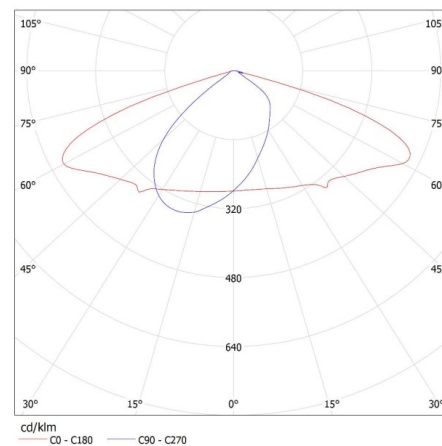

KANLUX S.A. (kat 27330) STREET LED 4000 NW / LDC (Polar)

Dokument utworzono: 08.07.2020, 11:29

Ми залишаємо за собою право на внесення технічних змін. Дані, що містяться в цьому матеріалі, не мають юридично обов'язкової сили.

Фотометрія: результати, отримані при тестуванні конкретного екземпляра.

UK